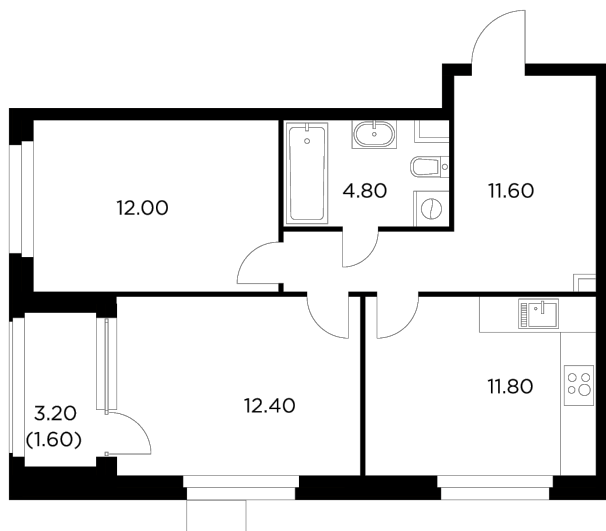

Планировка

С мебелью

+7 (495) 500-00-04

ingrad.ru

2-комн. квартира №68, 54.2м²

ЖК Новое Медведково,
Корпус 35, Секция 1, Этаж 11 из 11

14 180 815₽

261 639₽/м²

● Медведково

Отделка

Чистовая отделка

Ввод

II квартал 2025

На этаже

На генплане

Квартира
на сайте