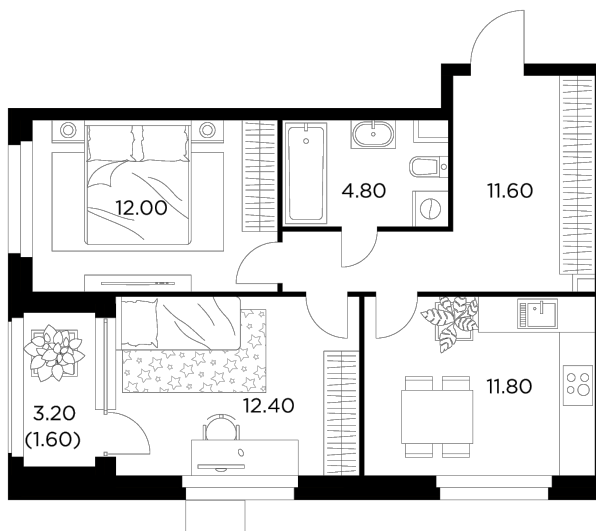

Планировка

С мебелью

+7 (495) 500-00-04

ingrad.ru

2-комн. квартира №68, 54.2м²

ЖК Новое Медведково,
Корпус 35, Секция 1, Этаж 11 из 11

14 180 815₽

261 639₽/м²

● Медведково

Отделка

Чистовая отделка

Ввод

II квартал 2025

На этаже

На генплане

Квартира
на сайте