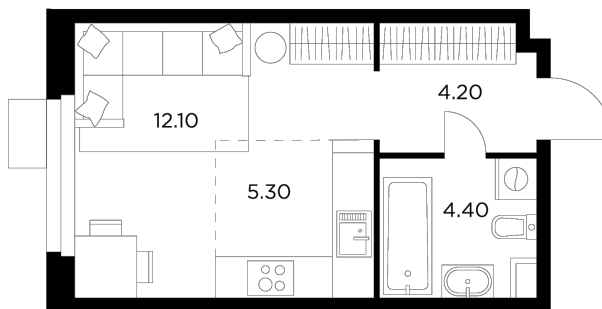

Планировка

С мебелью

+7 (495) 500-00-04

ingrad.ru

Студия №66, 26м²

ЖК Новое Медведково,
Корпус 35, Секция 1, Этаж 11 из 11

8 606 728₽

331 028₽/м²

● М Медведково

Отделка

Чистовая отделка

Ввод

II квартал 2025

На этаже

На генплане

Квартира
на сайте