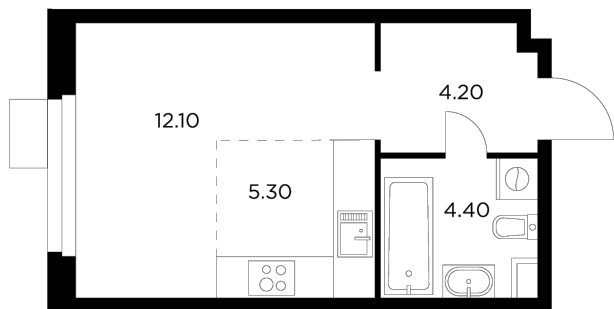

Планировка

С мебелью

+7 (495) 500-00-04

ingrad.ru

Студия №66, 26м²

ЖК Новое Медведково,
Корпус 35, Секция 1, Этаж 11 из 11

8 606 728₽

331 028₽/м²

● М Медведково

Отделка

Чистовая отделка

Ввод

II квартал 2025

На этаже

На генплане

Квартира
на сайте