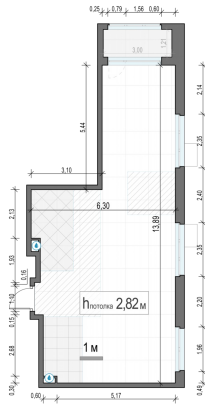

Планировка

С мебелью

**2-комн. квартира №271, 66.1м<sup>2</sup>**

Корпус 35, Секция 3, Этаж 11 из 17

**19 050 000₽**

288 200₽/м<sup>2</sup>

● м. «Медведково»

Отделка

Скандия (Светлая)

Ввод

Дом готов

Лоджия

На этаже

На генплане

Квартира  
на сайте

Скачано 30.05.2026 12:24