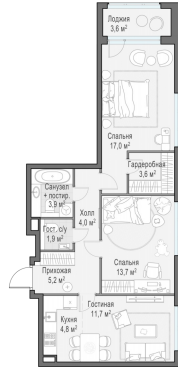

Планировка

С мебелью

**2-комн. квартира №271, 66.1м<sup>2</sup>**

Корпус 35, Секция 3, Этаж 11 из 17

**19 050 000₽**

288 200₽/м<sup>2</sup>

● м. «Медведково»

Отделка

Скандия (Светлая)

Ввод

Дом готов

Лоджия

На этаже

На генплане

Квартира  
на сайте

Скачано 30.05.2026 12:24