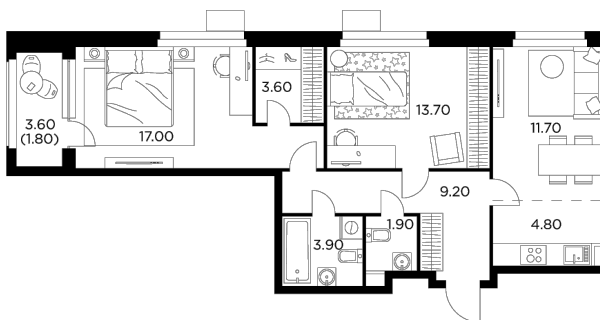

Планировка

С мебелью

+7 (495) 500-00-04

ingrad.ru

3-комн. квартира №253, 67.6м²

ЖК Новое Медведково,
Корпус 35, Секция 3, Этаж 9 из 17

16 028 775₽

237 112₽/м²

● Медведково

Отделка

Чистовая отделка

Ввод

II квартал 2025

На этаже

На генплане

Квартира
на сайте