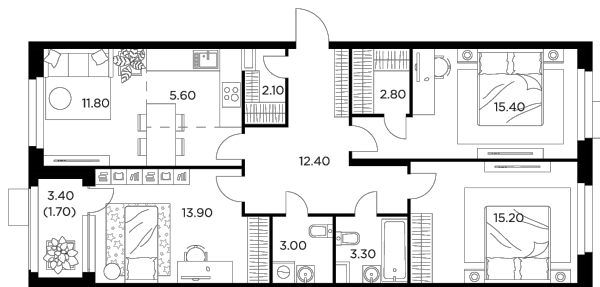

## Планировка

## С мебелью

+7 (495) 500-00-04

[ingrad.ru](http://ingrad.ru)

**4-комн. квартира №227, 87.2м<sup>2</sup>**

ЖК Новое Медведково,  
Корпус 35, Секция 3, Этаж 6 из 17

**19 333 569Р**

221 715Р/м<sup>2</sup>

● Медведково