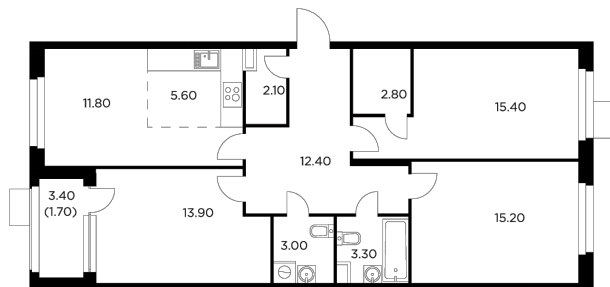

## Планировка

## С мебелью

+7 (495) 500-00-04

[ingrad.ru](http://ingrad.ru)

**4-комн. квартира №227, 87.2м<sup>2</sup>**

ЖК Новое Медведково,  
Корпус 35, Секция 3, Этаж 6 из 17

**19 333 569Р**

221 715Р/м<sup>2</sup>

● Медведково