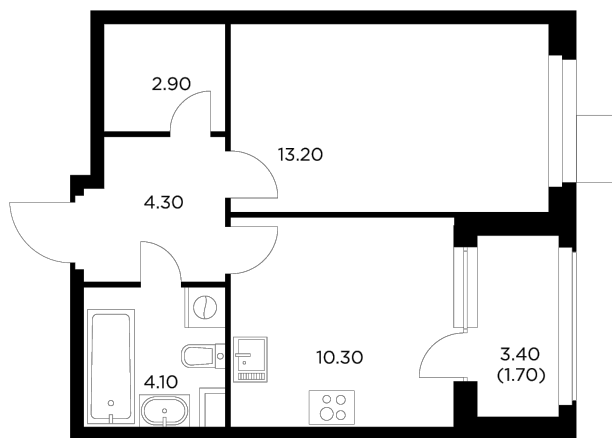

Планировка

С мебелью

+7 (495) 500-00-04

ingrad.ru

1-комн. квартира №276, 36.5м²

ЖК Новое Медведково,
Корпус 39, Секция 2, Этаж 15 из 17

8 113 950₽

222 300₽/м²

● М Медведково

Отделка

Без отделки

Ввод

II квартал 2025

На этаже

На генплане

Квартира
на сайте