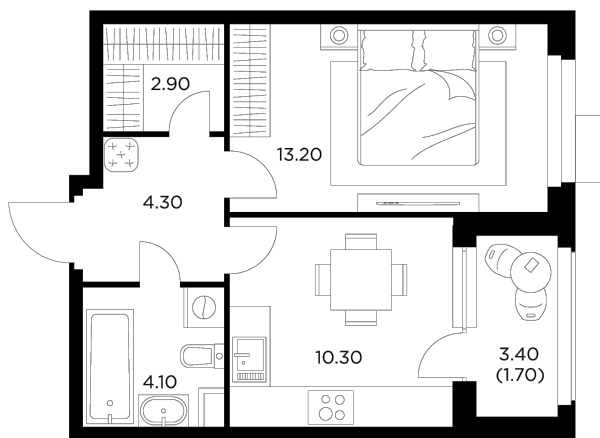

Планировка

С мебелью

+7 (495) 500-00-04

ingrad.ru

1-комн. квартира №276, 36.5м²

ЖК Новое Медведково,
Корпус 39, Секция 2, Этаж 15 из 17

8 113 950₽

222 300₽/м²

● М Медведково

Отделка

Без отделки

Ввод

II квартал 2025

На этаже

На генплане

Квартира
на сайте