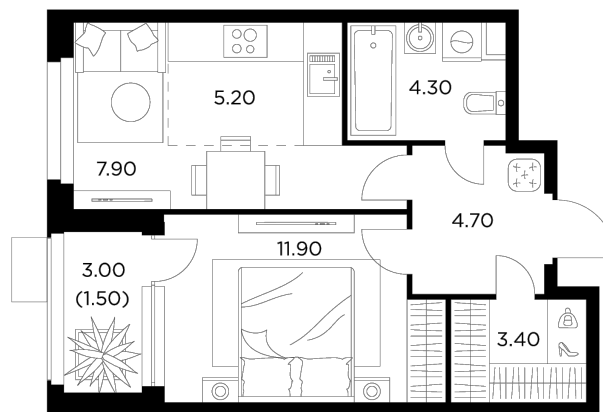

## Планировка

## С мебелью

+7 (495) 500-00-04

[ingrad.ru](http://ingrad.ru)

**2-комн. квартира №230, 38.9м<sup>2</sup>**

ЖК Новое Медведково,  
Корпус 39, Секция 2, Этаж 9 из 17

**8 811 977₽**

226 529₽/м<sup>2</sup>

● М Медведково