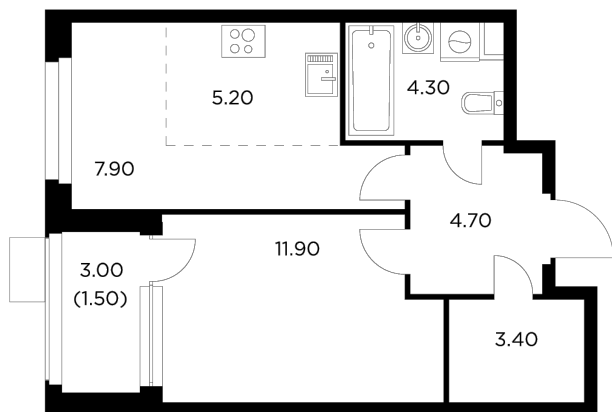

## С мебелью

+7 (495) 500-00-04

[ingrad.ru](http://ingrad.ru)

**2-комн. квартира №230, 38.9м<sup>2</sup>**

ЖК Новое Медведково,  
Корпус 39, Секция 2, Этаж 9 из 17

**8 811 977₽**

226 529₽/м<sup>2</sup>

● М Медведково