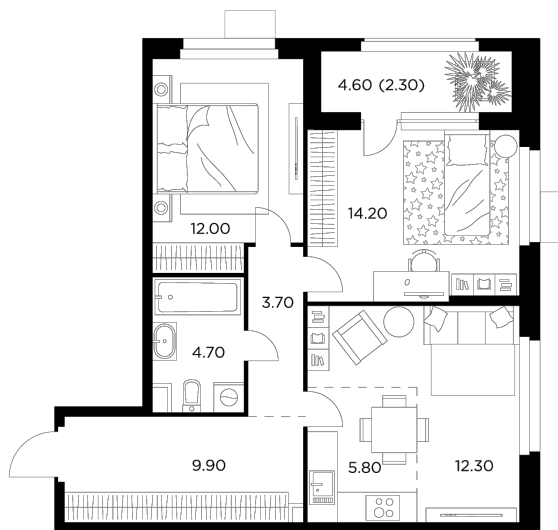

## Планировка

## С мебелью

+7 (495) 500-00-04

[ingrad.ru](http://ingrad.ru)

**3-комн. квартира №201, 64.9м<sup>2</sup>**

ЖК Новое Медведково,  
Корпус 39, Секция 2, Этаж 5 из 17

**14 200 120₽**

218 800₽/м<sup>2</sup>

● М Медведково