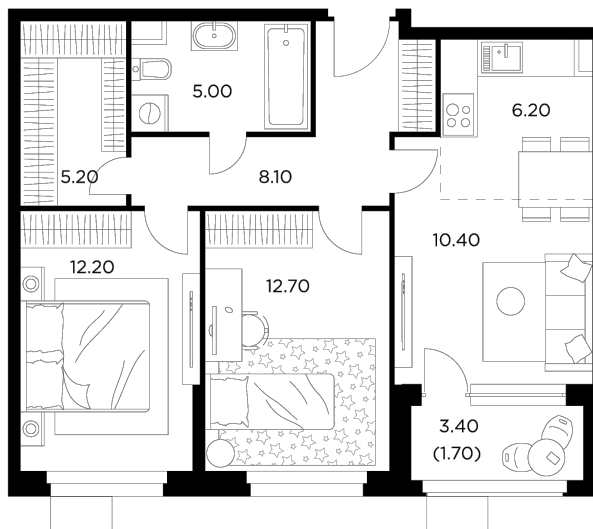

## Планировка

## С мебелью

+7 (495) 500-00-04

[ingrad.ru](http://ingrad.ru)

**3-комн. квартира №189, 61.5м<sup>2</sup>**

ЖК Новое Медведково,  
Корпус 39, Секция 2, Этаж 3 из 17

**12 976 500₽**

211 000₽/м<sup>2</sup>

● М Медведково