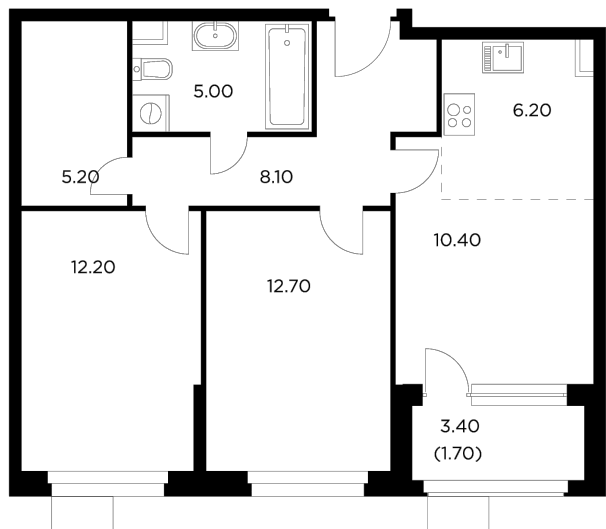

Планировка

С мебелью

+7 (495) 500-00-04

ingrad.ru

3-комн. квартира №189, 61.5м²

ЖК Новое Медведково,
Корпус 39, Секция 2, Этаж 3 из 17

13 164 646₽

214 059₽/м²

● М Медведково

Отделка

Без отделки

Ввод

II квартал 2025

На этаже

На генплане

Квартира
на сайте