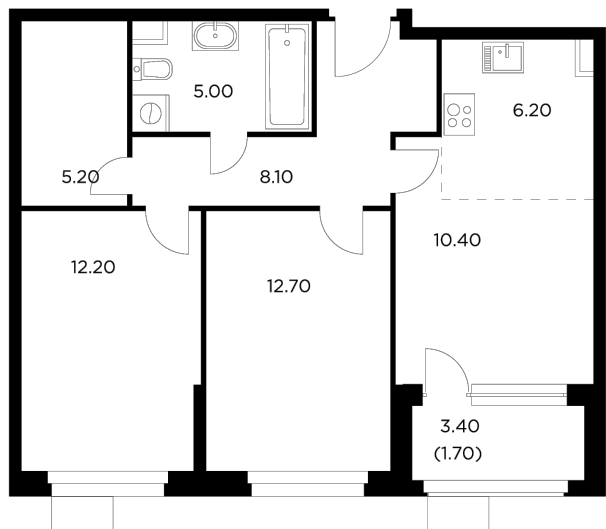

## Планировка

## С мебелью

+7 (495) 500-00-04

[ingrad.ru](http://ingrad.ru)

**3-комн. квартира №189, 61.5м<sup>2</sup>**

ЖК Новое Медведково,  
Корпус 39, Секция 2, Этаж 3 из 17

**12 976 500₽**

211 000₽/м<sup>2</sup>

● М Медведково