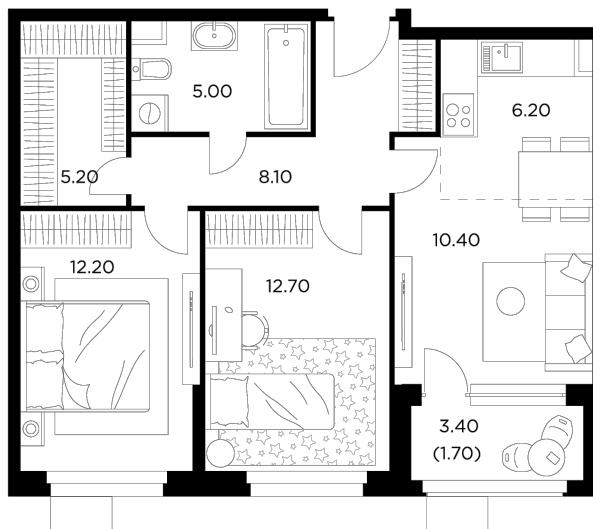

Планировка

С мебелью

+7 (495) 500-00-04

ingrad.ru

3-комн. квартира №189, 61.5м²

ЖК Новое Медведково,
Корпус 39, Секция 2, Этаж 3 из 17

13 164 646₽

214 059₽/м²

● М Медведково

Отделка

Без отделки

Ввод

II квартал 2025

На этаже

На генплане

Квартира
на сайте