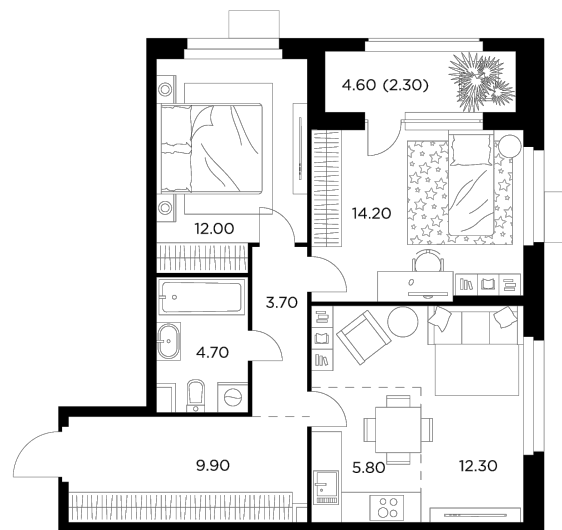

## Планировка

## С мебелью

+7 (495) 500-00-04

[ingrad.ru](http://ingrad.ru)

**3-комн. квартира №187, 64.9м<sup>2</sup>**

ЖК Новое Медведково,  
Корпус 39, Секция 2, Этаж 3 из 17

**14 148 200₽**

218 000₽/м<sup>2</sup>

● М Медведково