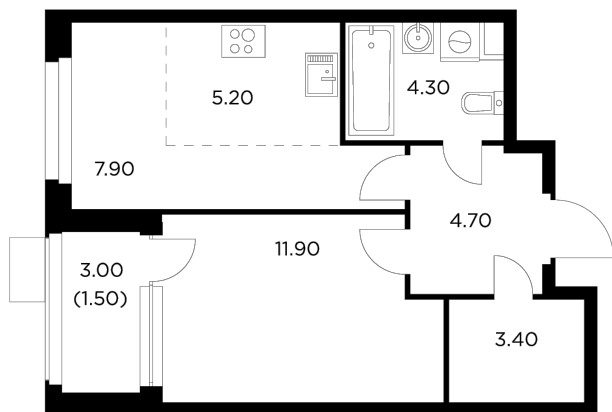

## С мебелью

+7 (495) 500-00-04

[ingrad.ru](http://ingrad.ru)

**2-комн. квартира №181, 38.9м<sup>2</sup>**

ЖК Новое Медведково,  
Корпус 39, Секция 2, Этаж 2 из 17

**8 145 660₽**

209 400₽/м<sup>2</sup>

● М Медведково