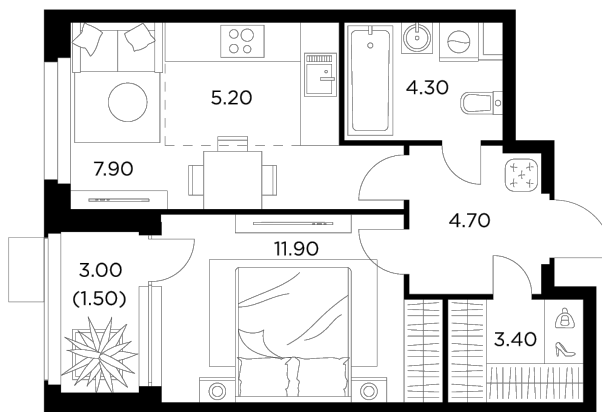

## Планировка

## С мебелью

+7 (495) 500-00-04

[ingrad.ru](http://ingrad.ru)

**2-комн. квартира №181, 38.9м<sup>2</sup>**

ЖК Новое Медведково,  
Корпус 39, Секция 2, Этаж 2 из 17

**8 145 660₽**

209 400₽/м<sup>2</sup>

● М Медведково