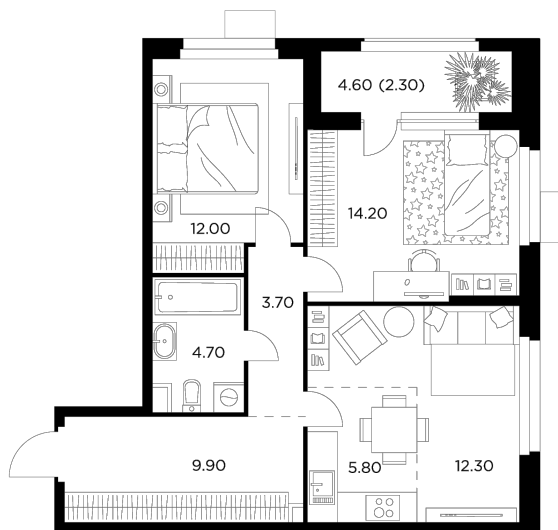

Планировка

С мебелью

+7 (495) 500-00-04

ingrad.ru

3-комн. квартира №180, 64.9м²

ЖК Новое Медведково,
Корпус 39, Секция 2, Этаж 2 из 17

13 434 300₽

207 000₽/м²

● М Медведково

Отделка

Без отделки

Ввод

II квартал 2025

На этаже

На генплане

Квартира
на сайте