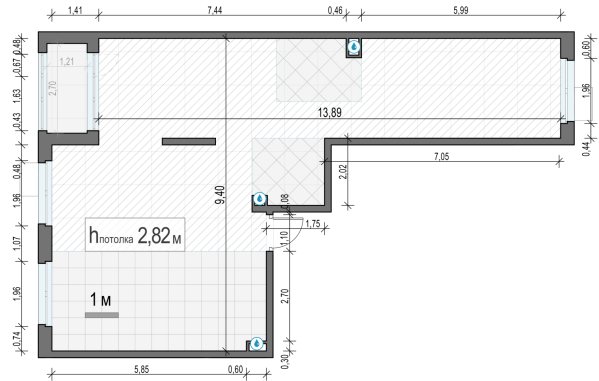

Планировка

С мебелью

3-комн. квартира №177, 82.9м²

Корпус 39, Секция 2, Этаж 2 из 17

19 040 000₽

229 675₽/м²

● м. «Медведково»

Отделка

Без отделки

Ввод

Дом готов

Лоджия

На этаже

На генплане

Квартира на сайте

Скачано 21.04.2026 14:38