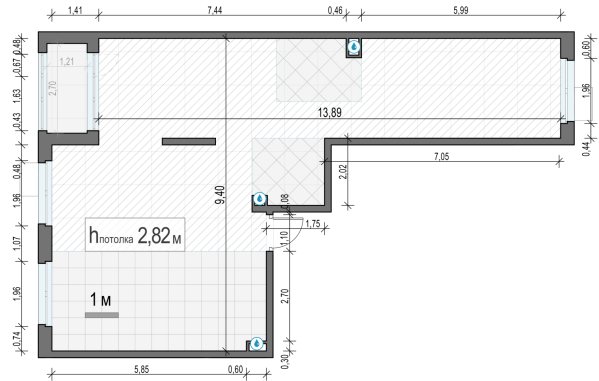

Планировка

С мебелью

**3-комн. квартира №177, 82.9м<sup>2</sup>**

Корпус 39, Секция 2, Этаж 2 из 17

**17 070 000₽**  
205 911₽/м<sup>2</sup>

● м. «Медведково»

Отделка

Без отделки

Ввод

Дом готов

Лоджия

На этаже

На генплане

Квартира  
на сайте

Скачано 24.06.2026 17:24