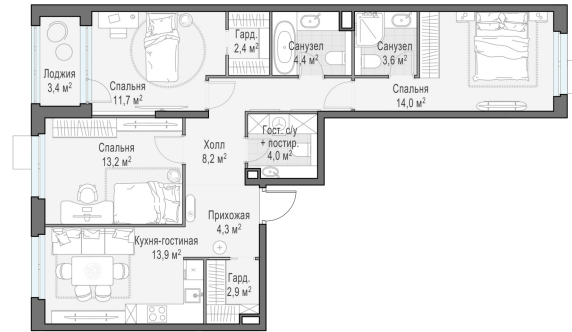

Планировка

С мебелью

3-комн. квартира №177, 82.9м²

Корпус 39, Секция 2, Этаж 2 из 17

19 040 000₽

229 675₽/м²

● м. «Медведково»

Отделка

Без отделки

Ввод

Дом готов

Лоджия

На этаже

На генплане

Квартира на сайте

Скачано 21.04.2026 14:38