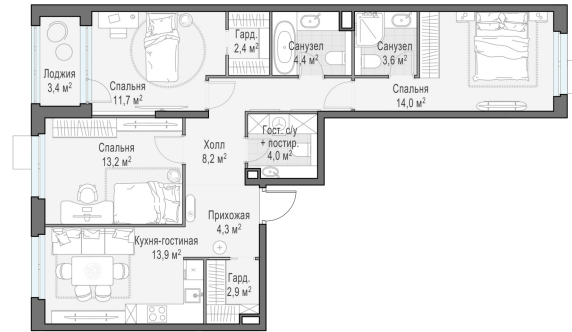

Планировка

С мебелью

**3-комн. квартира №177, 82.9м<sup>2</sup>**

Корпус 39, Секция 2, Этаж 2 из 17

**17 070 000₽**  
205 911₽/м<sup>2</sup>

● м. «Медведково»

Отделка

Без отделки

Ввод

Дом готов

Лоджия

На этаже

На генплане

Квартира  
на сайте

Скачано 24.06.2026 17:24