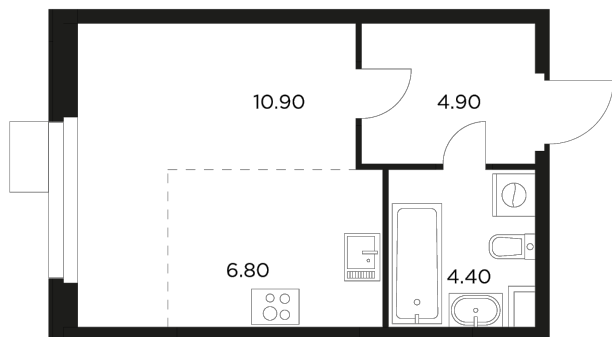

 Планировка

С мебелью

+7 (495) 500-00-04
ingrad.ru

Студия №176, 27м²

ЖК Новое Медведково,
Корпус 39, Секция 1, Этаж 17 из 17

7 276 500₽

269 500₽/м²

● М Медведково

Отделка

Без отделки

Ввод

II квартал 2025

 На этаже

На генплане

Квартира
на сайте