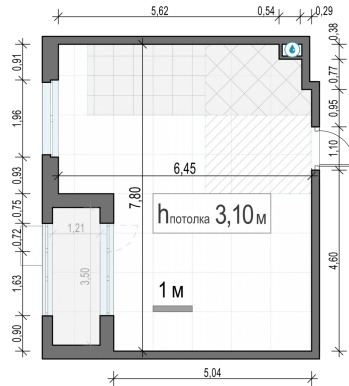

Планировка

С мебелью

**1-комн. квартира №175, 43.2м<sup>2</sup>**

Корпус 39, Секция 1, Этаж 17 из 17

**12 410 000₽**  
287 269₽/м<sup>2</sup>

● м. «Медведково»

Отделка

Без отделки

Ввод

Дом готов

Лоджия

На этаже

На генплане

Квартира на сайте