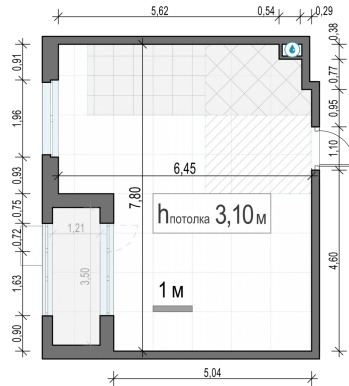

Планировка

С мебелью

1-комн. квартира №175, 43.2м²

Корпус 39, Секция 1, Этаж 17 из 17

12 220 000₽
282 871₽/м²

● м. «Медведково»

Отделка

Без отделки

Ввод

Дом готов

Лоджия

На этаже

На генплане

Квартира на сайте