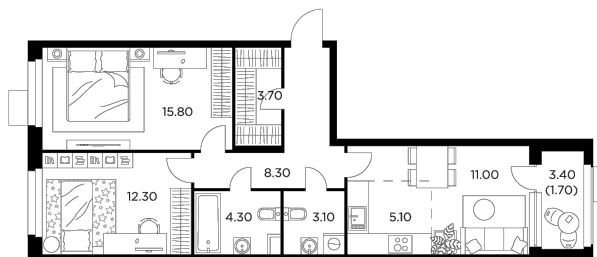

Планировка

С мебелью

+7 (495) 500-00-04

ingrad.ru

3-комн. квартира №174, 65.3м²

ЖК Новое Медведково,
Корпус 39, Секция 1, Этаж 17 из 17

14 620 670₽

223 900₽/м²

● М Медведково

Отделка

Без отделки

Ввод

II квартал 2025

На этаже

На генплане

Квартира
на сайте