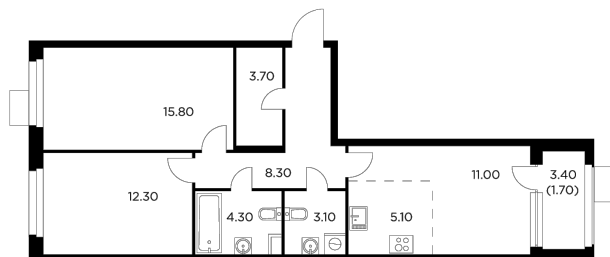

Планировка

С мебелью

+7 (495) 500-00-04

ingrad.ru

3-комн. квартира №174, 65.3м²

ЖК Новое Медведково,
Корпус 39, Секция 1, Этаж 17 из 17

14 620 670₽

223 900₽/м²

● М Медведково

Отделка

Без отделки

Ввод

II квартал 2025

На этаже

На генплане

Квартира
на сайте