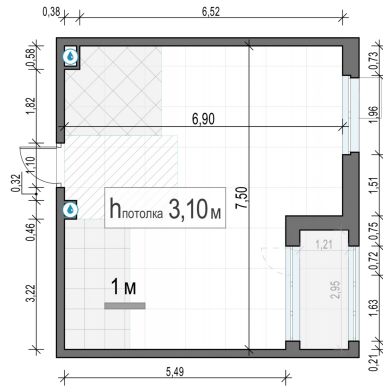

Планировка

С мебелью

**1-комн. квартира №171, 45.8м<sup>2</sup>**

Корпус 39, Секция 1, Этаж 17 из 17

**12 530 000₽**  
273 581₽/м<sup>2</sup>

● м. «Медведково»

Отделка

Без отделки

Ввод

Дом готов

Лоджия

На этаже

На генплане

Квартира  
на сайте