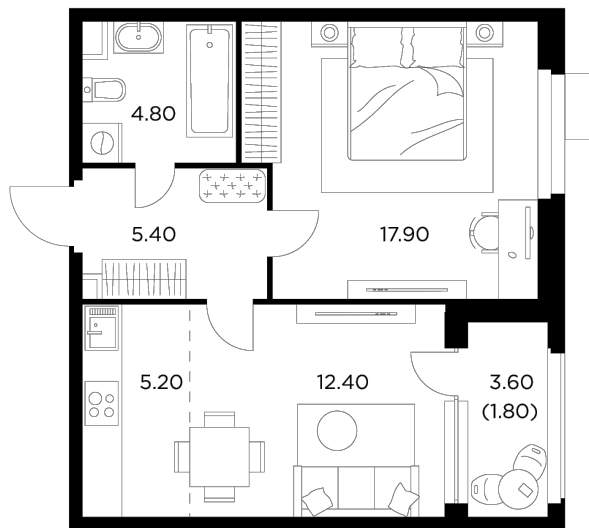

Планировка

С мебелью

+7 (495) 500-00-04

ingrad.ru

2-комн. квартира №171, 47.5м²

ЖК Новое Медведково,
Корпус 39, Секция 1, Этаж 17 из 17

10 480 970₽

220 652₽/м²

● М Медведково

Отделка

Без отделки

Ввод

II квартал 2025

На этаже

На генплане

Квартира
на сайте