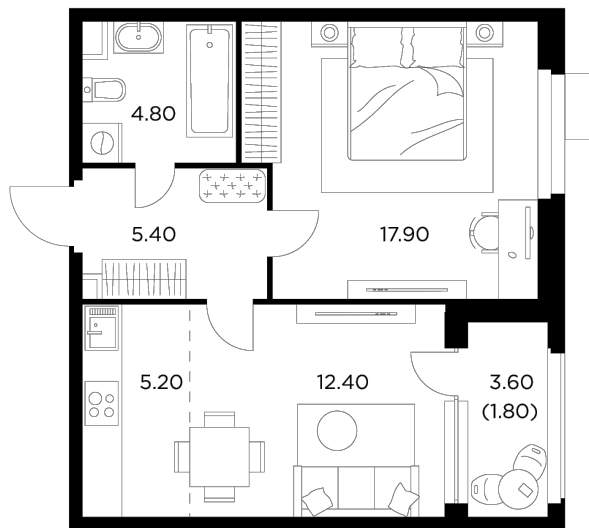

Планировка

С мебелью

+7 (495) 500-00-04

ingrad.ru

2-комн. квартира №171, 47.5м²

ЖК Новое Медведково,
Корпус 39, Секция 1, Этаж 17 из 17

10 444 954Р

219 894Р/м²

● Медведково

Отделка

Без отделки

Ввод

II квартал 2025

На этаже

На генплане

Квартира
на сайте