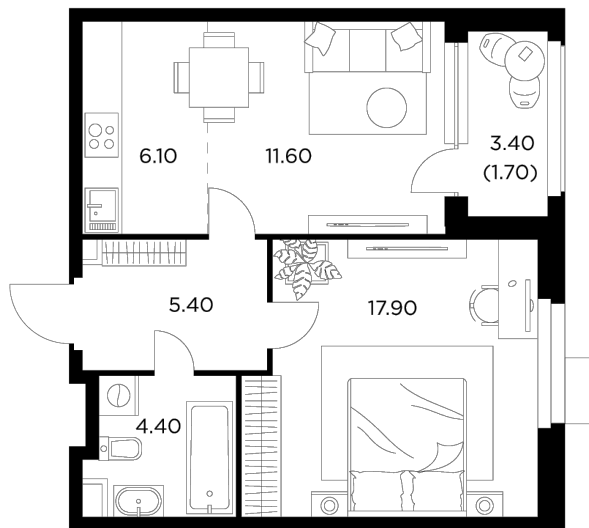

## Планировка

## С мебелью

+7 (495) 500-00-04

[ingrad.ru](http://ingrad.ru)

**2-комн. квартира №170, 47.1м<sup>2</sup>**

ЖК Новое Медведково,  
Корпус 39, Секция 1, Этаж 17 из 17

**10 402 223Р**

220 854Р/м<sup>2</sup>

● М Медведково