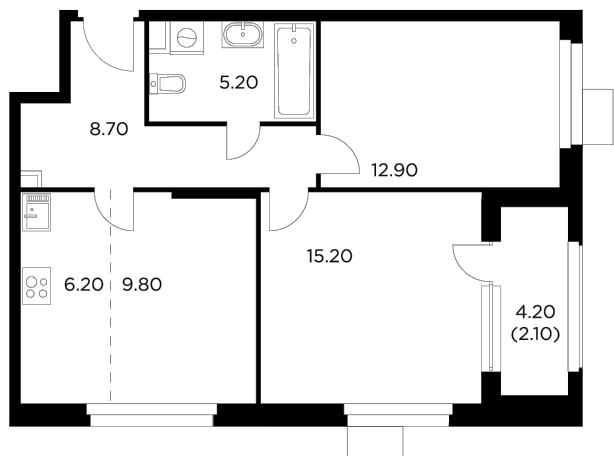

Планировка

С мебелью

+7 (495) 500-00-04

ingrad.ru

3-комн. квартира №169, 60.1м²

ЖК Новое Медведково,
Корпус 39, Секция 1, Этаж 17 из 17

14 335 049₽

238 520₽/м²

● М Медведково

Отделка

Без отделки

Ввод

II квартал 2025

На этаже

На генплане

Квартира
на сайте