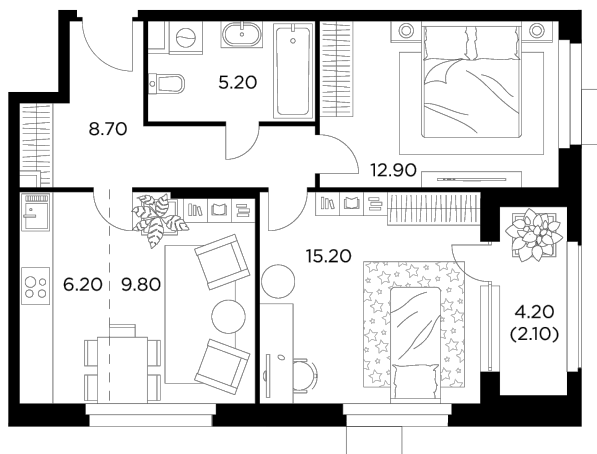

## Планировка

## С мебелью

+7 (495) 500-00-04

[ingrad.ru](http://ingrad.ru)

**3-комн. квартира №169, 60.1м<sup>2</sup>**

ЖК Новое Медведково,  
Корпус 39, Секция 1, Этаж 17 из 17

**14 135 520₽**

235 200₽/м<sup>2</sup>

● М Медведково