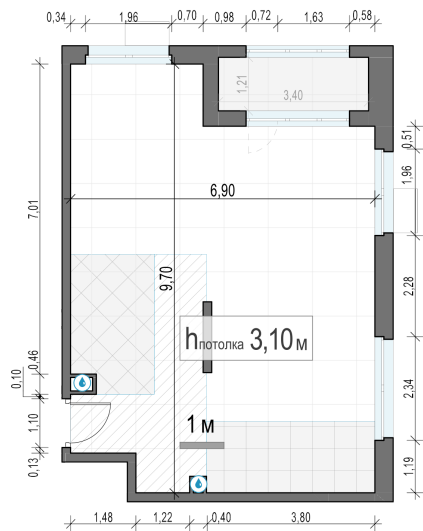

## Планировка

## С мебелью

+7(495)-212-2397

[ingrad.ru](http://ingrad.ru)

3-комн. квартира №169, 60.1м<sup>2</sup>

ЖК Новое Медведково,  
Корпус 39, Секция 1, Этаж 17 из 17

14 190 000₽

236 107₽/м<sup>2</sup>

● м. «Медведково»