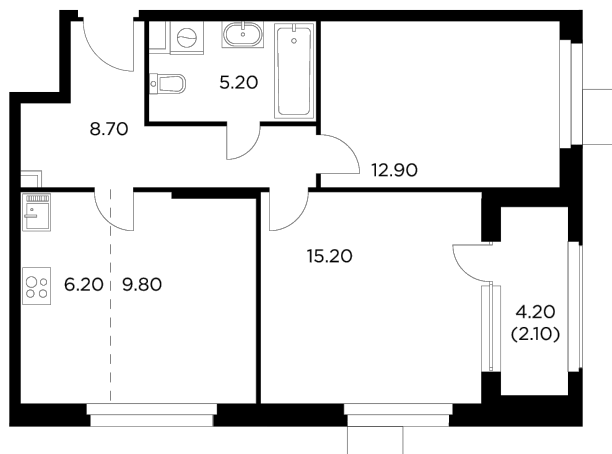

## Планировка

## С мебелью

+7 (495) 500-00-04

[ingrad.ru](http://ingrad.ru)

**3-комн. квартира №169, 60.1м<sup>2</sup>**

ЖК Новое Медведково,  
Корпус 39, Секция 1, Этаж 17 из 17

**14 135 520₽**

235 200₽/м<sup>2</sup>

● М Медведково