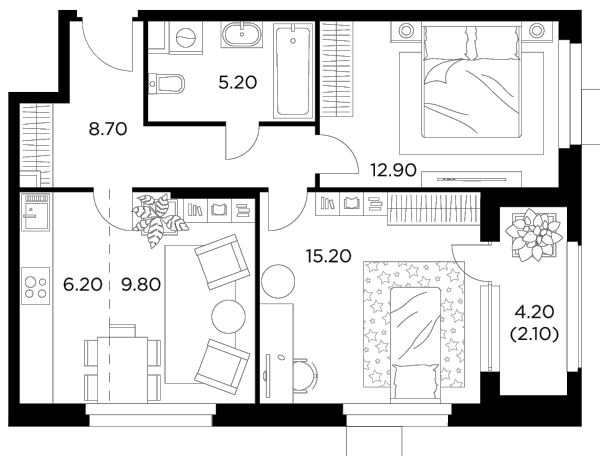

Планировка

С мебелью

+7 (495) 500-00-04

ingrad.ru

3-комн. квартира №169, 60.1м²

ЖК Новое Медведково,
Корпус 39, Секция 1, Этаж 17 из 17

14 335 049₽

238 520₽/м²

● М Медведково

Отделка

Без отделки

Ввод

II квартал 2025

На этаже

На генплане

Квартира
на сайте