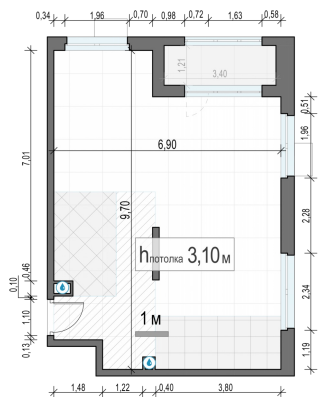

Планировка

С мебелью

2-комн. квартира №169, 57.9м²

Корпус 39, Секция 1, Этаж 17 из 17

15 960 000₽

275 648₽/м²

● м. «Медведково»

Отделка

Без отделки

Ввод

Дом готов

Лоджия

На этаже

На генплане

Квартира на сайте