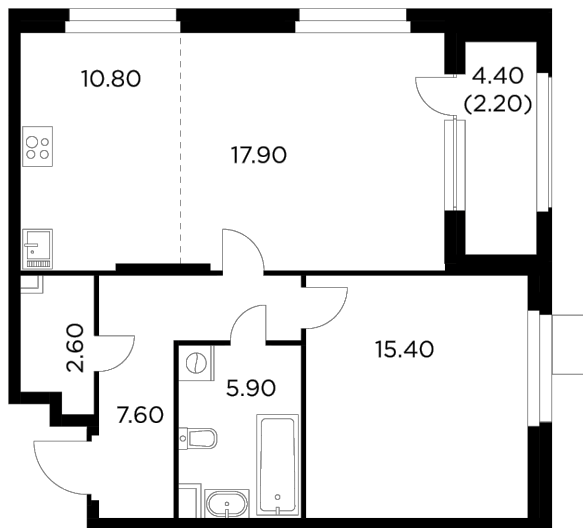

Планировка

С мебелью

INGRAD

+7 (495) 500-00-04

ingrad.ru

2-комн. квартира №168, 62.4м²

ЖК Новое Медведково,
Корпус 39, Секция 1, Этаж 17 из 17

13 670 000₽

219 050₽/м²

● м. «Медведково»

Отделка

Без отделки

Ввод

II квартал 2025

На этаже

На генплане