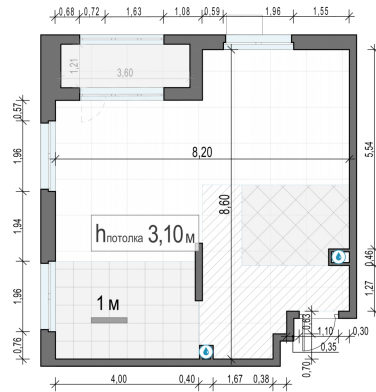

Планировка

С мебелью

**2-комн. квартира №168, 60.1м<sup>2</sup>**

Корпус 39, Секция 1, Этаж 17 из 17

**16 120 000₽**

268 220₽/м<sup>2</sup>

● м. «Медведково»

Отделка

Без отделки

Ввод

Дом готов

Лоджия

На этаже

На генплане

Квартира на сайте