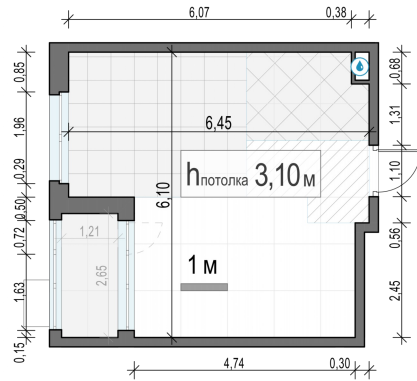

Планировка

С мебелью

1-комн. квартира №167, 33.3м²

Корпус 39, Секция 1, Этаж 17 из 17

10 270 000₽
308 409₽/м²

● м. «Медведково»

Отделка

Без отделки

Ввод

Дом готов

Лоджия

На этаже

На генплане

Квартира на сайте