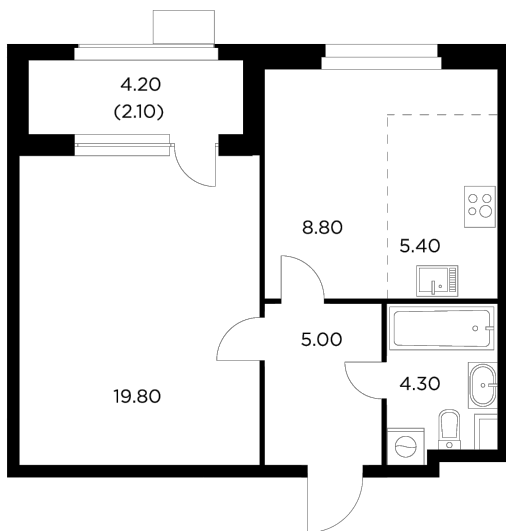

Планировка

С мебелью

+7 (495) 500-00-04

ingrad.ru

2-комн. квартира №164, 45.4м²

ЖК Новое Медведково,
Корпус 39, Секция 1, Этаж 16 из 17

9 900 000₽

217 920₽/м²

● м. «Медведково»

Отделка

Без отделки

Ввод

II квартал 2025

На этаже

На генплане

Квартира
на сайте