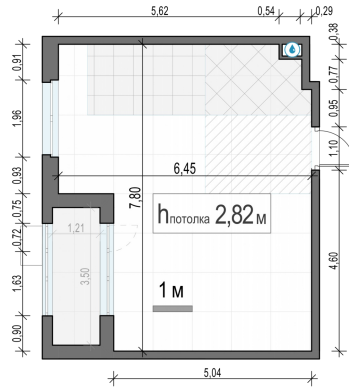

Планировка

С мебелью

1-комн. квартира №164, 43.3м²

Корпус 39, Секция 1, Этаж 16 из 17

12 030 000₽
277 830₽/м²

● м. «Медведково»

Отделка

Без отделки

Ввод

Дом готов

Лоджия

На этаже

На генплане

Квартира на сайте