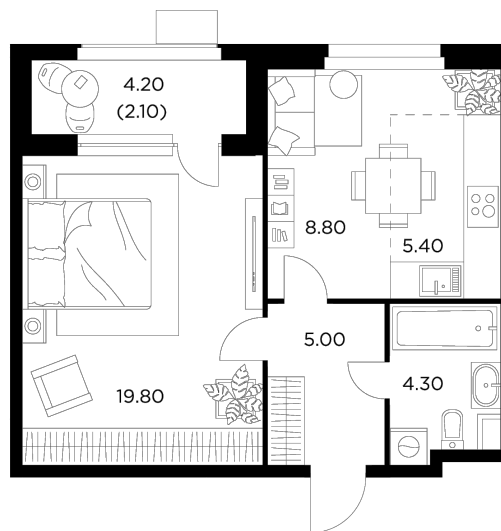

Планировка

С мебелью

+7 (495) 500-00-04

ingrad.ru

2-комн. квартира №164, 45.4м²

ЖК Новое Медведково,
Корпус 39, Секция 1, Этаж 16 из 17

9 900 000₽

217 920₽/м²

● м. «Медведково»

Отделка

Без отделки

Ввод

II квартал 2025

На этаже

На генплане

Квартира
на сайте