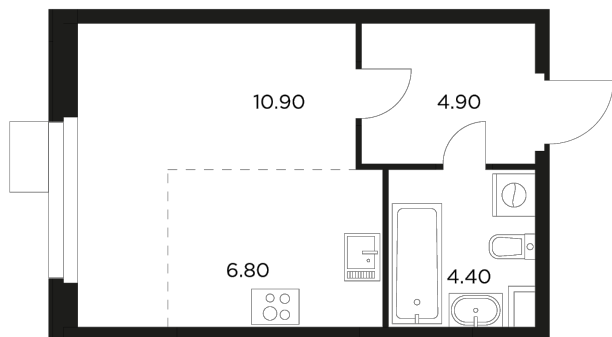

 Планировка

С мебелью

+7 (495) 500-00-04
ingrad.ru

Студия №154, 27м²

ЖК Новое Медведково,
Корпус 39, Секция 1, Этаж 15 из 17

6 984 900₽

258 700₽/м²

● М Медведково

Отделка

Без отделки

Ввод

II квартал 2025

 На этаже

На генплане

Квартира
на сайте