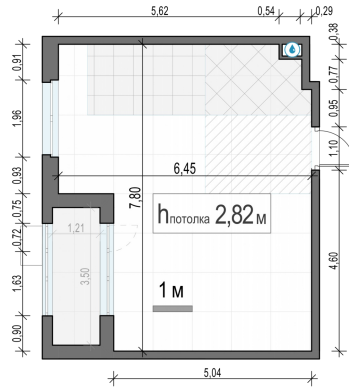

Планировка

С мебелью

1-комн. квартира №153, 43.4м²

Корпус 39, Секция 1, Этаж 15 из 17

11 960 000₽
275 577₽/м²

● м. «Медведково»

Отделка

Без отделки

Ввод

Дом готов

Лоджия

На этаже

На генплане

Квартира на сайте