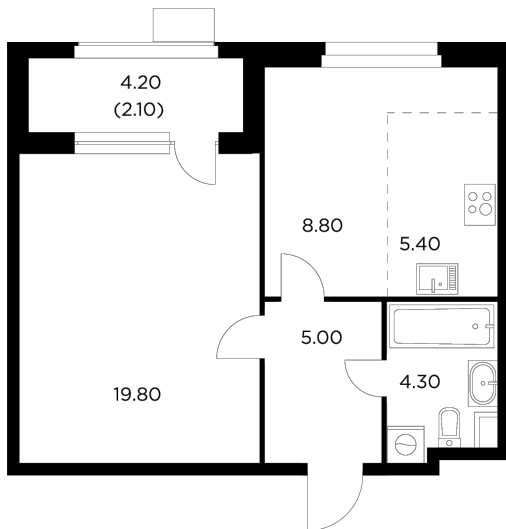

Планировка

С мебелью

+7 (495) 500-00-04

ingrad.ru

2-комн. квартира №153, 45.4м²

ЖК Новое Медведково,
Корпус 39, Секция 1, Этаж 15 из 17

9 837 789₽

216 691₽/м²

● Медведково

Отделка

Без отделки

Ввод

II квартал 2025

На этаже

На генплане

Квартира
на сайте