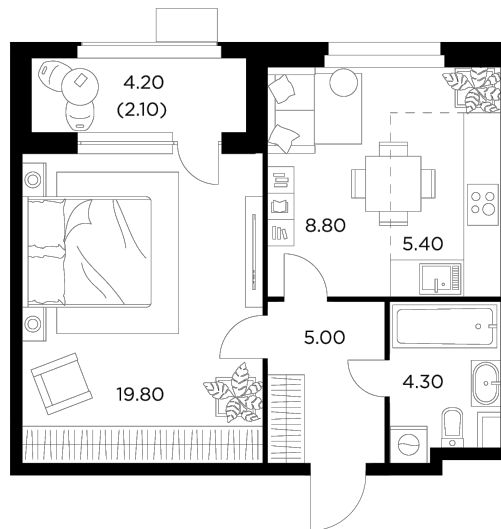

Планировка

С мебелью

+7 (495) 500-00-04

ingrad.ru

2-комн. квартира №153, 45.4м²

ЖК Новое Медведково,
Корпус 39, Секция 1, Этаж 15 из 17

9 837 789₽

216 691₽/м²

● Медведково

Отделка

Без отделки

Ввод

II квартал 2025

На этаже

На генплане

Квартира
на сайте