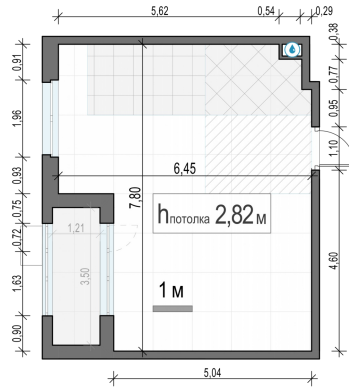

Планировка

С мебелью

1-комн. квартира №153, 43.4м²

Корпус 39, Секция 1, Этаж 15 из 17

11 780 000₽
271 429₽/м²

● м. «Медведково»

Отделка

Без отделки

Ввод

Дом готов

Лоджия

На этаже

На генплане

Квартира на сайте