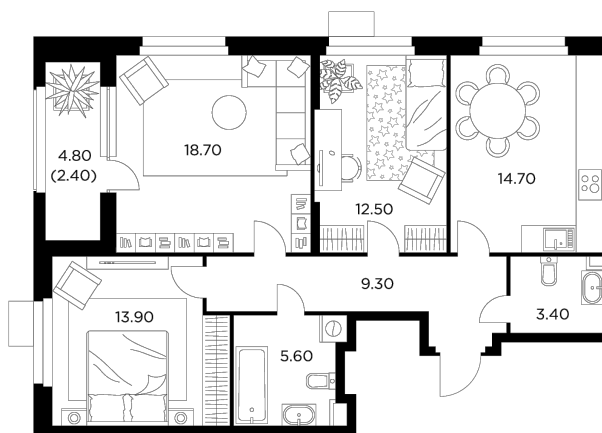

## Планировка

## С мебелью

+7 (495) 500-00-04

[ingrad.ru](http://ingrad.ru)

**3-комн. квартира №361, 80.5м<sup>2</sup>**

ЖК Новое Медведково,  
Корпус 39, Секция 3, Этаж 14 из 15

**17 448 125₽**

216 747₽/м<sup>2</sup>

● Медведково