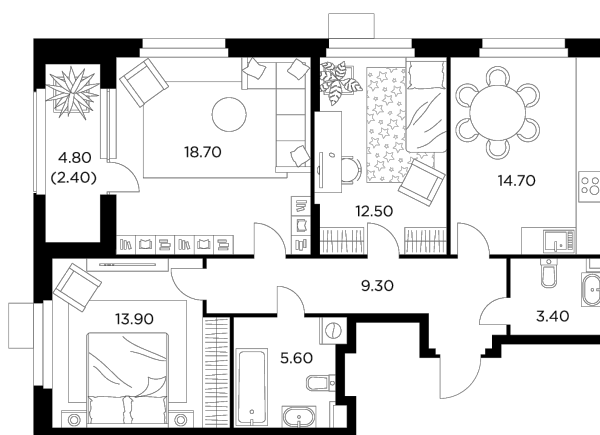

Планировка

С мебелью

+7 (495) 500-00-04

ingrad.ru

3-комн. квартира №361, 80.5м²

ЖК Новое Медведково,
Корпус 39, Секция 3, Этаж 14 из 15

18 020 000₽

223 772₽/м²

● м. «Медведково»

Отделка

Без отделки

Ввод

II квартал 2025

На этаже

На генплане

Квартира
на сайте