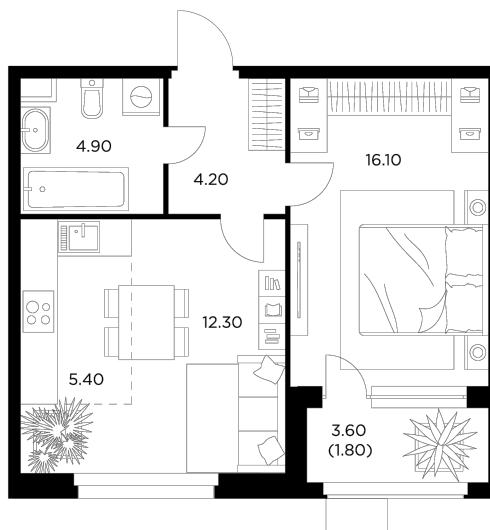

## Планировка

## С мебелью

+7 (495) 500-00-04

[ingrad.ru](http://ingrad.ru)

**2-комн. квартира №358, 44.7м<sup>2</sup>**

ЖК Новое Медведково,  
Корпус 39, Секция 3, Этаж 14 из 15

**9 718 406₽**

217 414₽/м<sup>2</sup>

● М Медведково