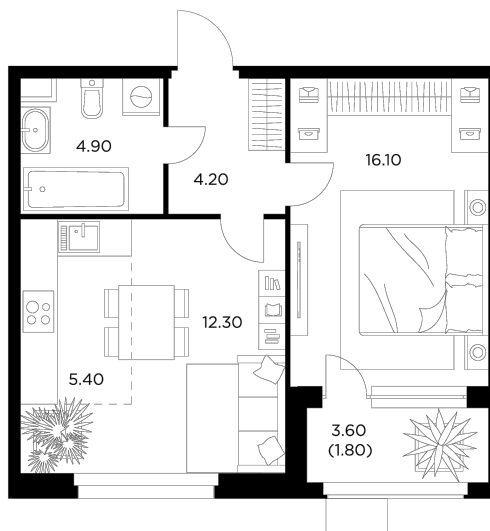

Планировка

С мебелью

+7 (495) 500-00-04

ingrad.ru

2-комн. квартира №358, 44.7м²

ЖК Новое Медведково,
Корпус 39, Секция 3, Этаж 14 из 15

9 690 876₽

216 798₽/м²

● Медведково

Отделка

Без отделки

Ввод

II квартал 2025

На этаже

На генплане

Квартира
на сайте