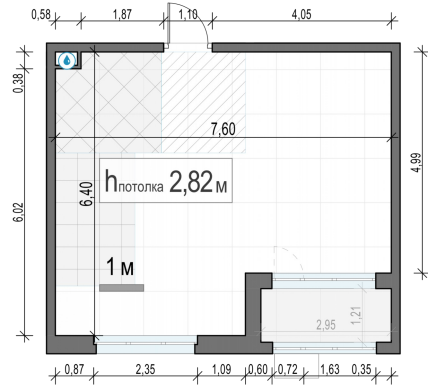

Планировка

С мебелью

1-комн. квартира №358, 42.5м²

Корпус 39, Секция 3, Этаж 14 из 15

11 800 000₽
277 648₽/м²

● м. «Медведково»

Отделка

Без отделки

Ввод

Дом готов

Лоджия

На этаже

На генплане

Квартира
на сайте