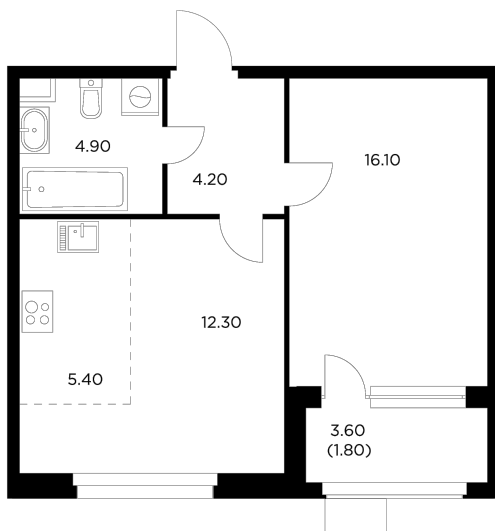

Планировка

С мебелью

+7 (495) 500-00-04

ingrad.ru

2-комн. квартира №358, 44.7м²

ЖК Новое Медведково,
Корпус 39, Секция 3, Этаж 14 из 15

9 690 876₽

216 798₽/м²

● Медведково

Отделка

Без отделки

Ввод

II квартал 2025

На этаже

На генплане

Квартира
на сайте