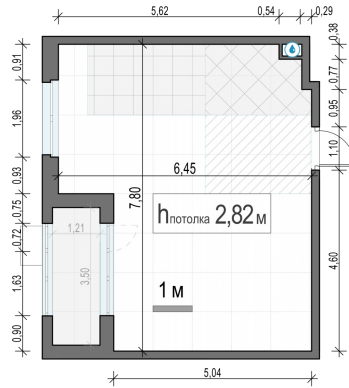

Планировка

С мебелью

1-комн. квартира №131, 43.3м²

Корпус 39, Секция 1, Этаж 13 из 17

11 800 000₽
272 518₽/м²

● м. «Медведково»

Отделка

Без отделки

Ввод

Дом готов

Лоджия

На этаже

На генплане

Квартира на сайте