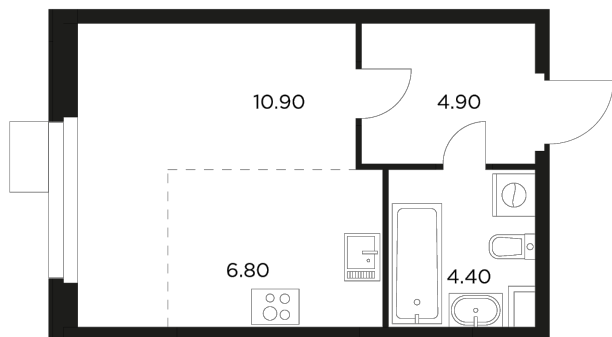

 **Планировка**

С мебелью

+7 (495) 500-00-04
ingrad.ru

Студия №121, 27м²

ЖК Новое Медведково,
Корпус 39, Секция 1, Этаж 12 из 17

6 947 100₽

257 300₽/м²

● М Медведково

Отделка

Без отделки

Ввод

II квартал 2025

На этаже

На генплане

Квартира
на сайте