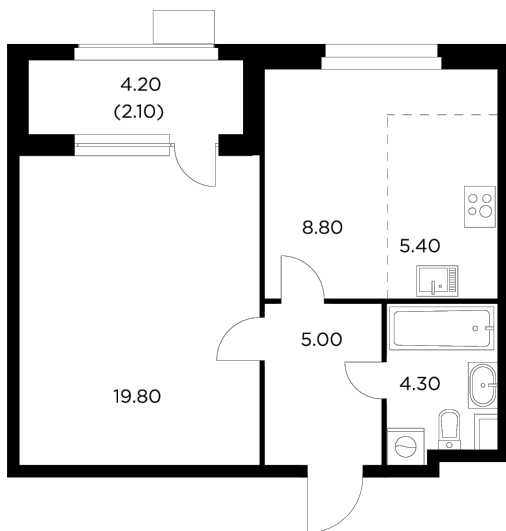

Планировка

С мебелью

+7 (495) 500-00-04

ingrad.ru

2-комн. квартира №120, 45.4м²

ЖК Новое Медведково,
Корпус 39, Секция 1, Этаж 12 из 17

9 810 895₽

216 099₽/м²

● М Медведково

Отделка

Без отделки

Ввод

II квартал 2025

На этаже

На генплане

Квартира
на сайте