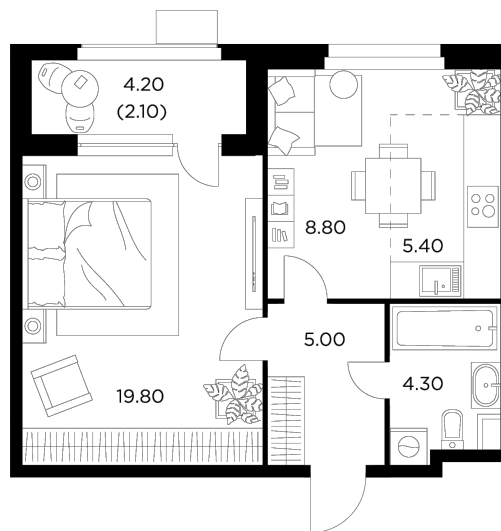

Планировка

С мебелью

+7 (495) 500-00-04

ingrad.ru

2-комн. квартира №120, 45.4м²

ЖК Новое Медведково,
Корпус 39, Секция 1, Этаж 12 из 17

9 810 895₽

216 099₽/м²

● М Медведково

Отделка

Без отделки

Ввод

II квартал 2025

На этаже

На генплане

Квартира
на сайте