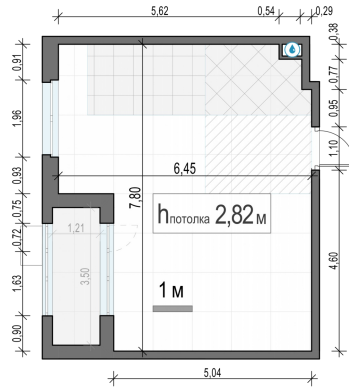

Планировка

С мебелью

1-комн. квартира №120, 43.3м²

Корпус 39, Секция 1, Этаж 12 из 17

11 570 000₽
267 206₽/м²

● м. «Медведково»

Отделка

Без отделки

Ввод

Дом готов

Лоджия

На этаже

На генплане

Квартира на сайте