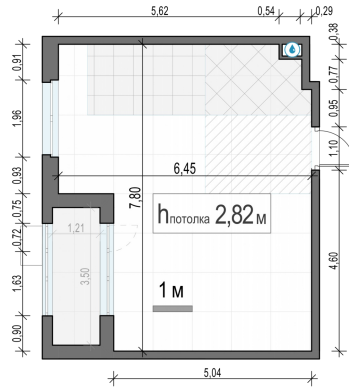

Планировка

С мебелью

1-комн. квартира №120, 43.3м²

Корпус 39, Секция 1, Этаж 12 из 17

11 750 000₽
271 363₽/м²

● м. «Медведково»

Отделка

Без отделки

Ввод

Дом готов

Лоджия

На этаже

На генплане

Квартира на сайте