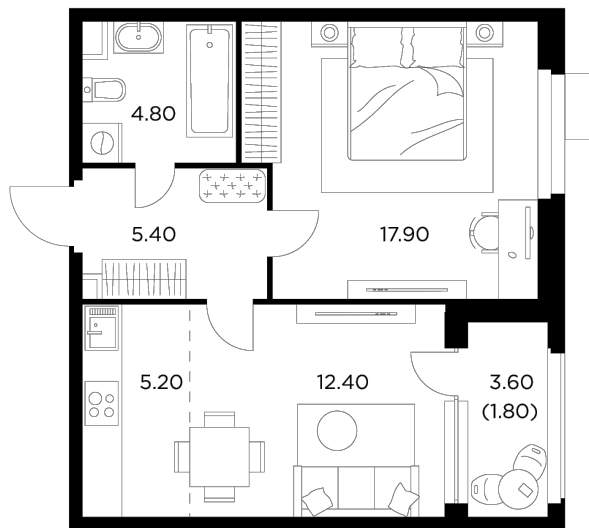

## Планировка

## С мебелью

+7 (495) 500-00-04

[ingrad.ru](http://ingrad.ru)

**2-комн. квартира №116, 47.5м<sup>2</sup>**

ЖК Новое Медведково,  
Корпус 39, Секция 1, Этаж 12 из 17

**10 000 000₽**

210 434₽/м<sup>2</sup>

● м. «Медведково»