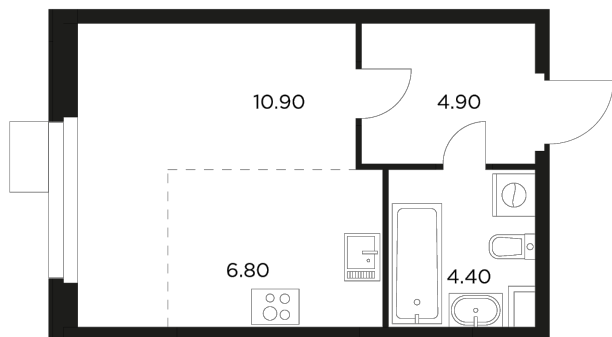

 Планировка

С мебелью

+7 (495) 500-00-04
ingrad.ru

Студия №88, 27м²

ЖК Новое Медведково,
Корпус 39, Секция 1, Этаж 9 из 17

6 903 900₽

255 700₽/м²

● М Медведково

Отделка

Без отделки

Ввод

II квартал 2025

 На этаже

На генплане

Квартира
на сайте