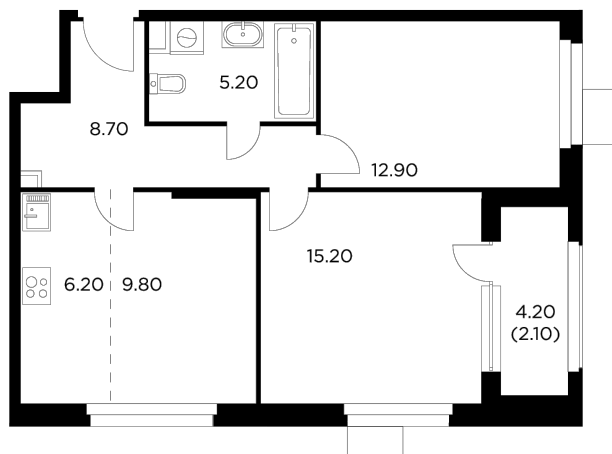

Планировка

С мебелью

+7 (495) 500-00-04

ingrad.ru

3-комн. квартира №81, 60.1м²

ЖК Новое Медведково,
Корпус 39, Секция 1, Этаж 9 из 17

13 596 275₽

226 228₽/м²

● М Медведково

Отделка

Без отделки

Ввод

II квартал 2025

На этаже

На генплане

Квартира
на сайте