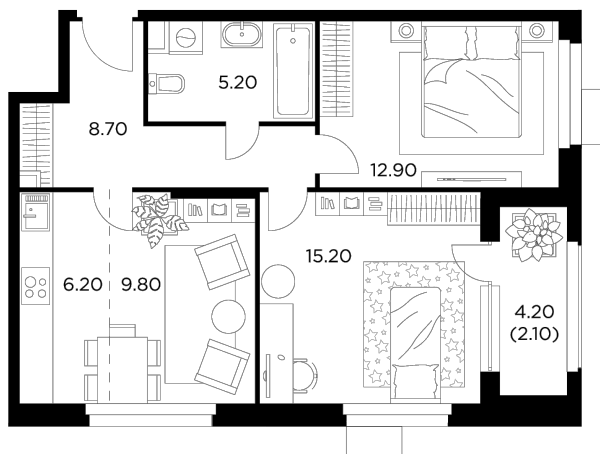

Планировка

С мебелью

+7 (495) 500-00-04

ingrad.ru

3-комн. квартира №81, 60.1м²

ЖК Новое Медведково,
Корпус 39, Секция 1, Этаж 9 из 17

13 596 275₽

226 228₽/м²

● М Медведково

Отделка

Без отделки

Ввод

II квартал 2025

На этаже

На генплане

Квартира
на сайте