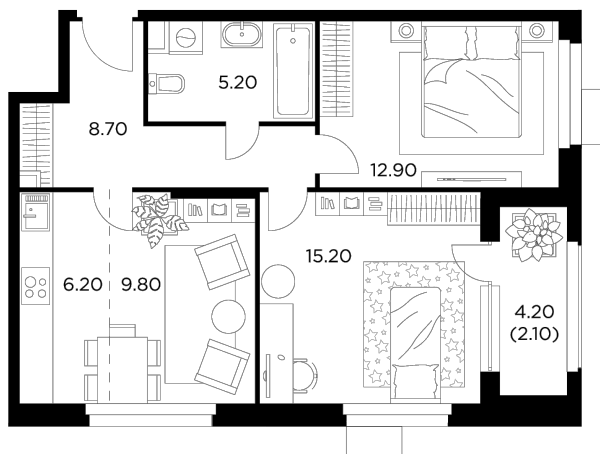

Планировка

С мебелью

+7 (495) 500-00-04

ingrad.ru

3-комн. квартира №81, 60.1м²

ЖК Новое Медведково,
Корпус 39, Секция 1, Этаж 9 из 17

13 402 300₽

223 000₽/м²

● М Медведково

Отделка

Без отделки

Ввод

II квартал 2025

На этаже

На генплане

Квартира
на сайте