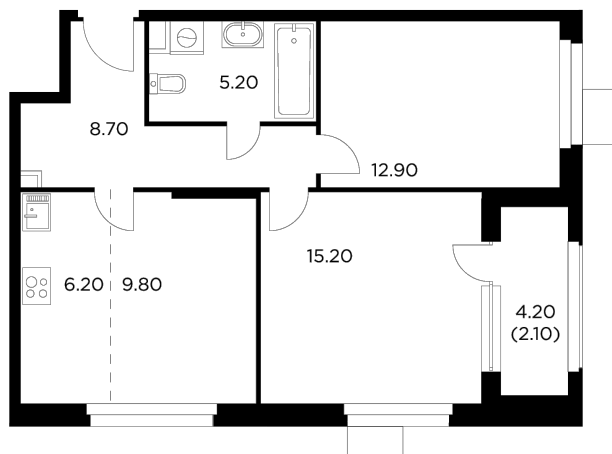

Планировка

С мебелью

+7 (495) 500-00-04

ingrad.ru

3-комн. квартира №81, 60.1м²

ЖК Новое Медведково,
Корпус 39, Секция 1, Этаж 9 из 17

13 402 300₽

223 000₽/м²

● М Медведково

Отделка

Без отделки

Ввод

II квартал 2025

На этаже

На генплане

Квартира
на сайте