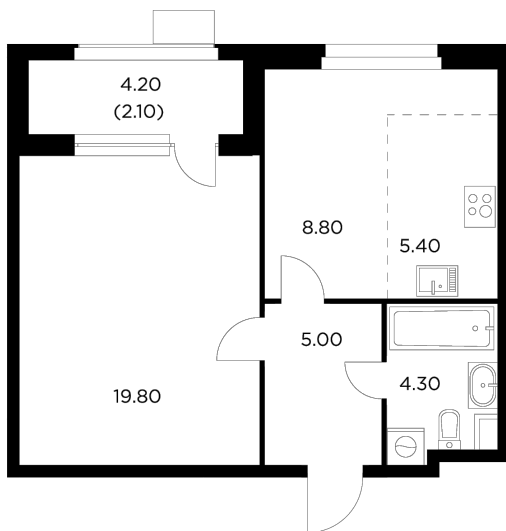

Планировка

С мебелью

+7 (495) 500-00-04

ingrad.ru

2-комн. квартира №76, 45.4м²

ЖК Новое Медведково,
Корпус 39, Секция 1, Этаж 8 из 17

9 760 742₽

214 994₽/м²

● М Медведково

Отделка

Без отделки

Ввод

II квартал 2025

На этаже

На генплане

Квартира
на сайте