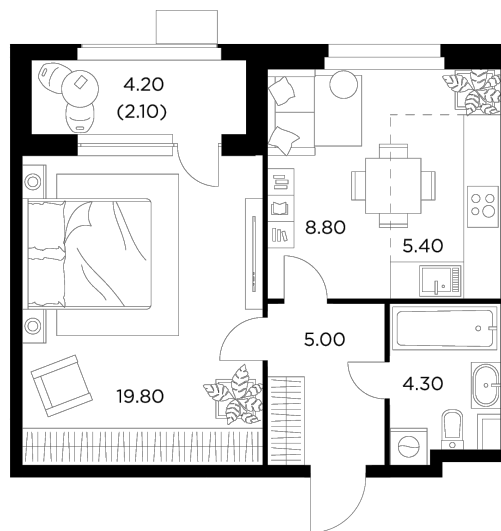

Планировка

С мебелью

+7 (495) 500-00-04

ingrad.ru

2-комн. квартира №76, 45.4м²

ЖК Новое Медведково,
Корпус 39, Секция 1, Этаж 8 из 17

9 732 807₽

214 379₽/м²

● М Медведково

Отделка

Без отделки

Ввод

II квартал 2025

На этаже

На генплане

Квартира
на сайте