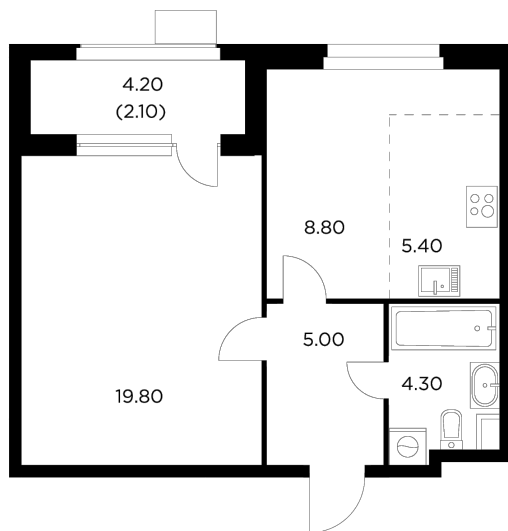

Планировка

С мебелью

+7 (495) 500-00-04

ingrad.ru

2-комн. квартира №76, 45.4м²

ЖК Новое Медведково,
Корпус 39, Секция 1, Этаж 8 из 17

9 732 807₽

214 379₽/м²

● М Медведково

Отделка

Без отделки

Ввод

II квартал 2025

На этаже

На генплане

Квартира
на сайте