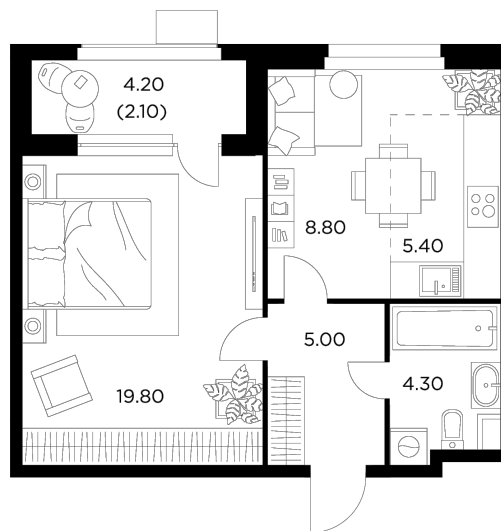

Планировка

С мебелью

+7 (495) 500-00-04

ingrad.ru

2-комн. квартира №76, 45.4м²

ЖК Новое Медведково,
Корпус 39, Секция 1, Этаж 8 из 17

9 760 742₽

214 994₽/м²

● М Медведково

Отделка

Без отделки

Ввод

II квартал 2025

На этаже

На генплане

Квартира
на сайте