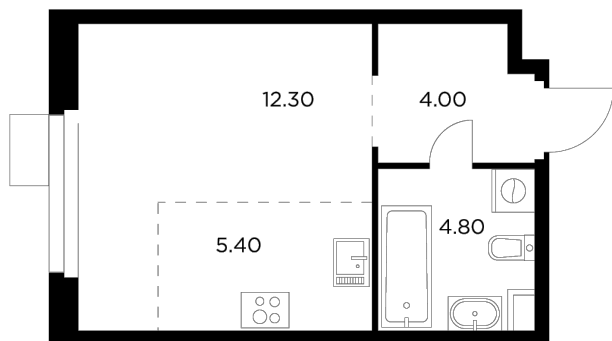

Планировка

С мебелью

+7 (495) 500-00-04

ingrad.ru

Студия №309, 26.5м²

ЖК Новое Медведково,
Корпус 39, Секция 3, Этаж 4 из 15

6 723 050₽

253 700₽/м²

● М Медведково

Отделка

Без отделки

Ввод

II квартал 2025

На этаже

На генплане

Квартира
на сайте