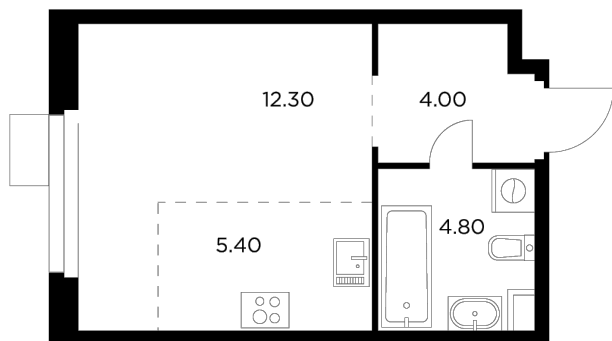

Планировка