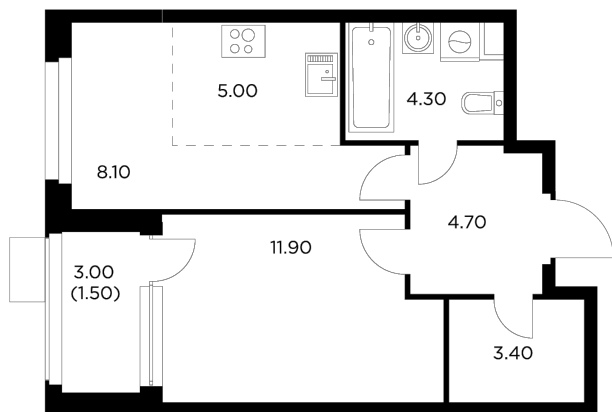

Планировка

С мебелью

+7 (495) 500-00-04

ingrad.ru

2-комн. квартира №294, 38.9м²

ЖК Новое Медведково,
Корпус 39, Секция 2, Этаж 17 из 17

9 268 120₽

238 255₽/м²

● М Медведково

Отделка

Без отделки

Ввод

II квартал 2025

На этаже

На генплане

Квартира
на сайте