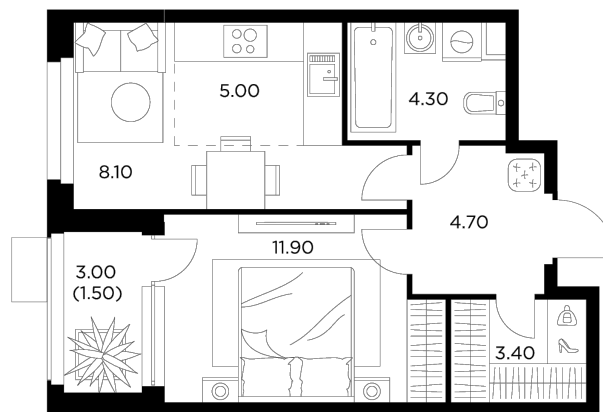

Планировка

С мебелью

+7 (495) 500-00-04

ingrad.ru

2-комн. квартира №294, 38.9м²

ЖК Новое Медведково,
Корпус 39, Секция 2, Этаж 17 из 17

9 268 120₽

238 255₽/м²

● М Медведково

Отделка

Без отделки

Ввод

II квартал 2025

На этаже

На генплане

Квартира
на сайте