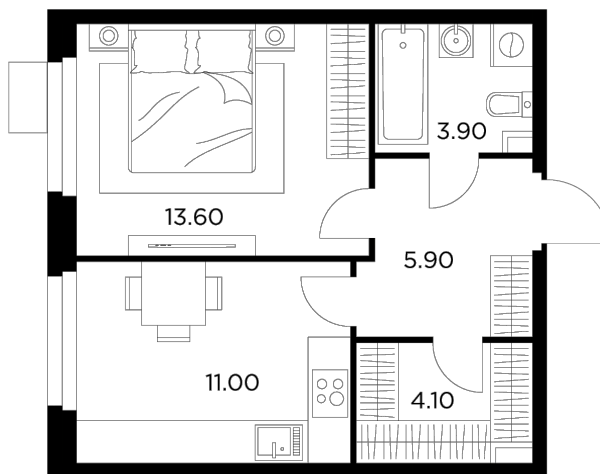

Планировка

С мебелью

+7 (495) 500-00-04

ingrad.ru

1-комн. квартира №289, 38.5м²

ЖК Новое Медведково,
Корпус 39, Секция 2, Этаж 17 из 17

8 779 425₽

228 037₽/м²

● М Медведково

Отделка

Без отделки

Ввод

II квартал 2025

На этаже

На генплане

Квартира
на сайте