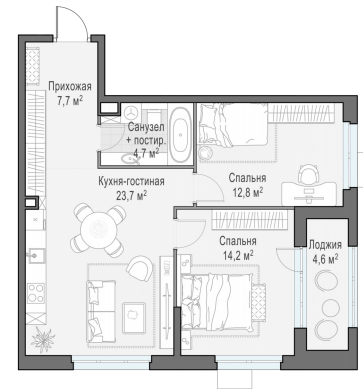

Планировка

С мебелью

2-комн. квартира №285, 62.8м²

Корпус 39, Секция 2, Этаж 16 из 17

16 710 000₽

266 083₽/м²

● м. «Медведково»

Отделка

Без отделки

Ввод

Дом готов

Лоджия

На этаже

На генплане

Квартира
на сайте