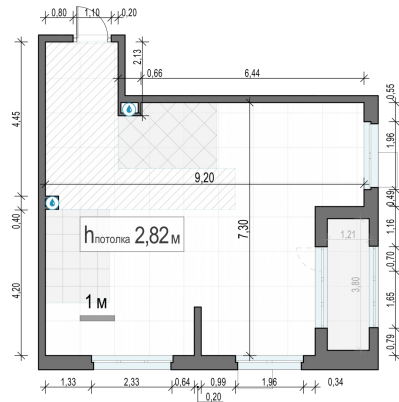

Планировка

С мебелью

2-комн. квартира №285, 62.8м²

Корпус 39, Секция 2, Этаж 16 из 17

16 710 000₽

266 083₽/м²

● м. «Медведково»

Отделка

Без отделки

Ввод

Дом готов

Лоджия

На этаже

На генплане

Квартира
на сайте