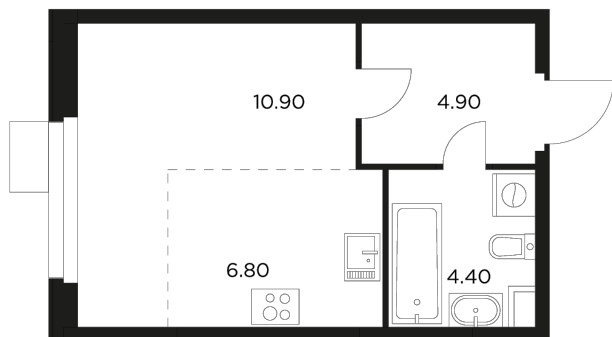


 **Планировка**

**С мебелью**

+7 (495) 500-00-04  
[ingrad.ru](http://ingrad.ru)

**Студия №22, 27м<sup>2</sup>**

ЖК Новое Медведково,  
Корпус 39, Секция 1, Этаж 3 из 17

**6 817 500₽**

252 500₽/м<sup>2</sup>

● М Медведково

**Отделка**

Без отделки

**Ввод**

II квартал 2025

**На этаже**

**На генплане**

Квартира  
на сайте