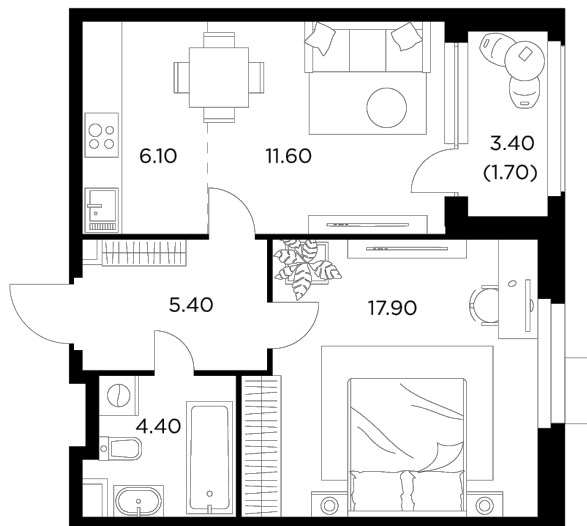

Планировка

С мебелью

+7 (495) 500-00-04

ingrad.ru

2-комн. квартира №16, 47.1м²

ЖК Новое Медведково,
Корпус 39, Секция 1, Этаж 3 из 17

9 744 660₽

206 893₽/м²

● М Медведково

Отделка

Без отделки

Ввод

II квартал 2025

На этаже

На генплане

Квартира
на сайте