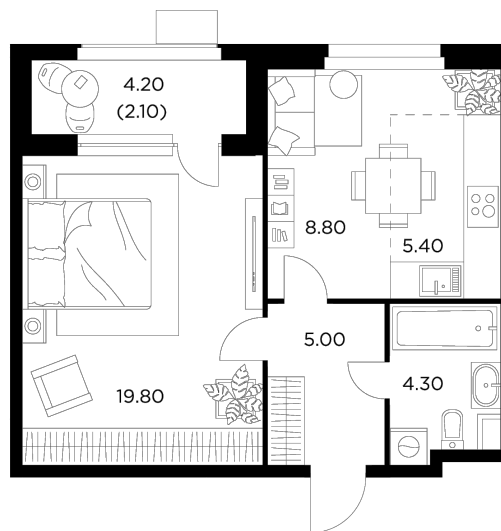

Планировка

С мебелью

+7 (495) 500-00-04

ingrad.ru

2-комн. квартира №10, 45.4м²

ЖК Новое Медведково,
Корпус 39, Секция 1, Этаж 2 из 17

9 039 140₽

199 100₽/м²

● М Медведково

Отделка

Без отделки

Ввод

II квартал 2025

На этаже

На генплане

Квартира
на сайте