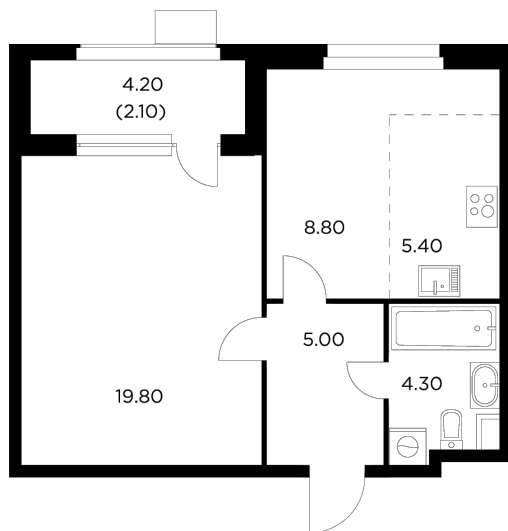

Планировка

С мебелью

+7 (495) 500-00-04

ingrad.ru

2-комн. квартира №10, 45.4м²

ЖК Новое Медведково,
Корпус 39, Секция 1, Этаж 2 из 17

9 039 140₽

199 100₽/м²

● М Медведково

Отделка

Без отделки

Ввод

II квартал 2025

На этаже

На генплане

Квартира
на сайте