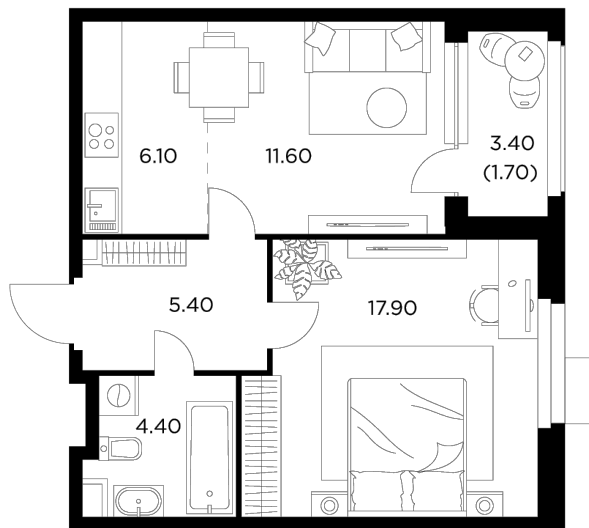

Планировка

С мебелью

+7 (495) 500-00-04

ingrad.ru

2-комн. квартира №5, 47.1м²

ЖК Новое Медведково,
Корпус 39, Секция 1, Этаж 2 из 17

9 249 074₽

196 371₽/м²

● М Медведково

Отделка

Без отделки

Ввод

II квартал 2025

На этаже

На генплане

Квартира
на сайте