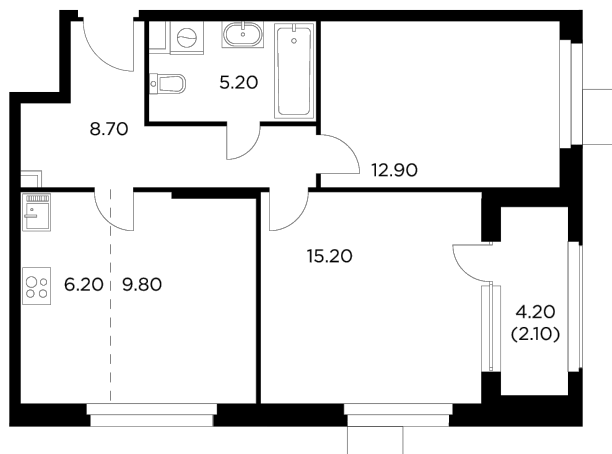

Планировка

С мебелью

+7 (495) 500-00-04

ingrad.ru

3-комн. квартира №4, 60.1м²

ЖК Новое Медведково,
Корпус 39, Секция 1, Этаж 2 из 17

12 572 920₽

209 200₽/м²

● М Медведково

Отделка

Без отделки

Ввод

II квартал 2025

На этаже

На генплане

Квартира
на сайте