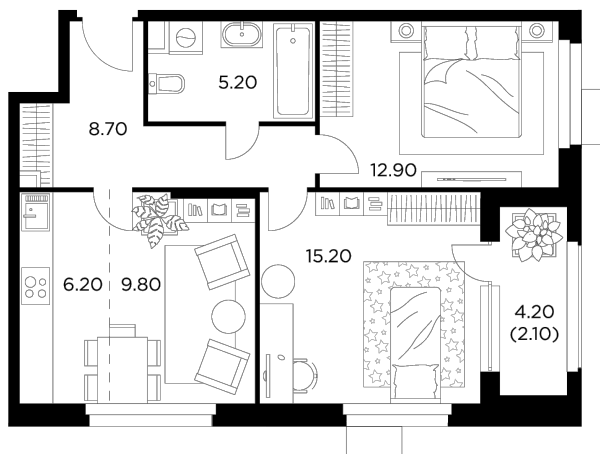

Планировка

С мебелью

+7 (495) 500-00-04

ingrad.ru

3-комн. квартира №4, 60.1м²

ЖК Новое Медведково,
Корпус 39, Секция 1, Этаж 2 из 17

12 572 920₽

209 200₽/м²

● М Медведково

Отделка

Без отделки

Ввод

II квартал 2025

На этаже

На генплане

Квартира
на сайте