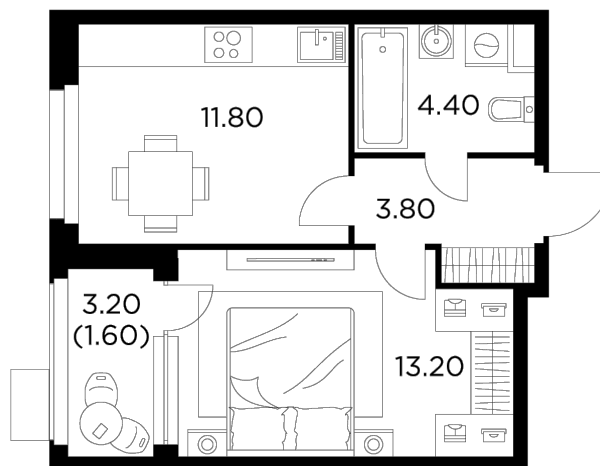

Планировка

С мебелью

+7 (495) 500-00-04

ingrad.ru

1-комн. квартира №2, 34.8м²

ЖК Новое Медведково,
Корпус 39, Секция 1, Этаж 2 из 17

7 363 680₽

211 600₽/м²

● М Медведково

Отделка

Без отделки

Ввод

II квартал 2025

На этаже

На генплане

Квартира
на сайте