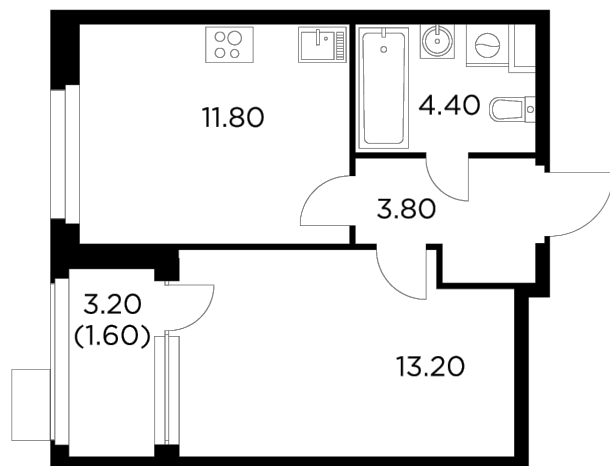

Планировка

С мебелью

+7 (495) 500-00-04

ingrad.ru

1-комн. квартира №2, 34.8м²

ЖК Новое Медведково,
Корпус 39, Секция 1, Этаж 2 из 17

7 363 680₽

211 600₽/м²

● М Медведково

Отделка

Без отделки

Ввод

II квартал 2025

На этаже

На генплане

Квартира
на сайте