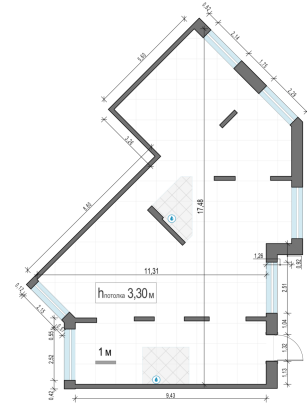

Планировка

На этаже

Коммерческое помещение №60, 130м²

Корпус 7, Секция 0, Этаж 1

28 990 000₽

223 000₽/м²

● Ж/д Пушкино и Заветы Ильича

Отделка