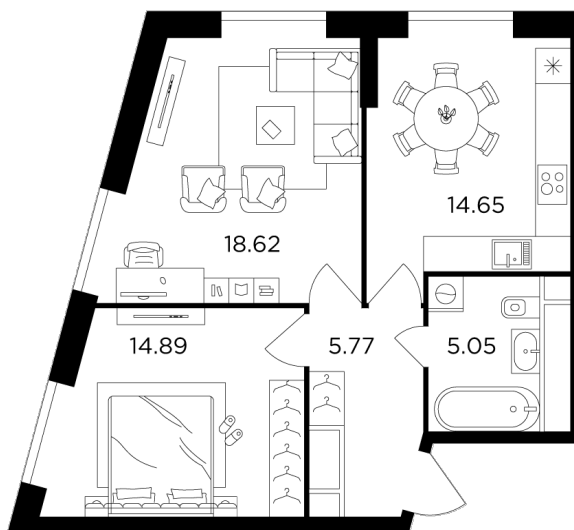

Планировка

С мебелью

+7 (495) 500-00-04

ingrad.ru

2-комн. квартира №658, 57.5м²

ЖК КутузовGRAD II,
Корпус 5, Секция 4, Этаж 30 из 30

25 318 401₽

440 320₽/м²

● М Давыдково

Отделка

Без отделки

Ввод

Дом сдан

На этаже

На генплане

Квартира
на сайте