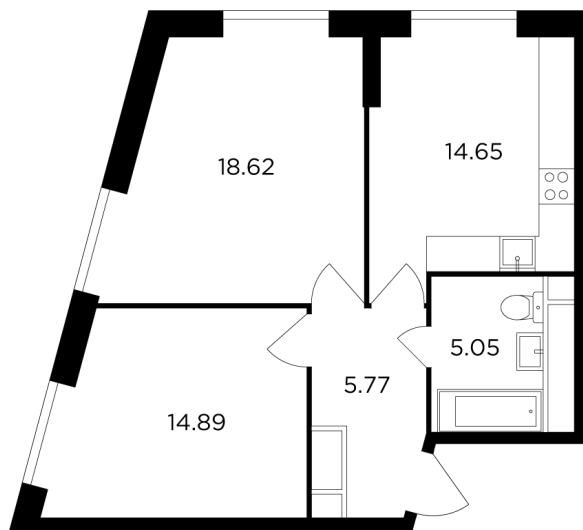

Планировка

С мебелью

+7 (495) 500-00-04

ingrad.ru

2-комн. квартира №658, 57.5м²

ЖК КутузовGRAD II,
Корпус 5, Секция 4, Этаж 30 из 30

25 318 401₽

440 320₽/м²

● М Давыдково

Отделка

Без отделки

Ввод

Дом сдан

На этаже

На генплане

Квартира
на сайте