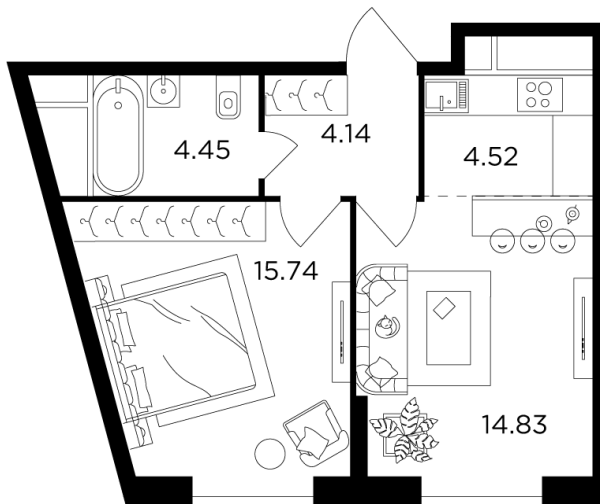

## Планировка

## С мебелью

+7 (495) 500-00-04

[ingrad.ru](http://ingrad.ru)

**2-комн. квартира №657, 42.9м<sup>2</sup>**

ЖК КутузовGRAD II,  
Корпус 5, Секция 4, Этаж 30 из 30

**19 073 340Р**

444 600Р/м<sup>2</sup>

● М Давыдково

Отделка

Без отделки

Ввод

Дом сдан