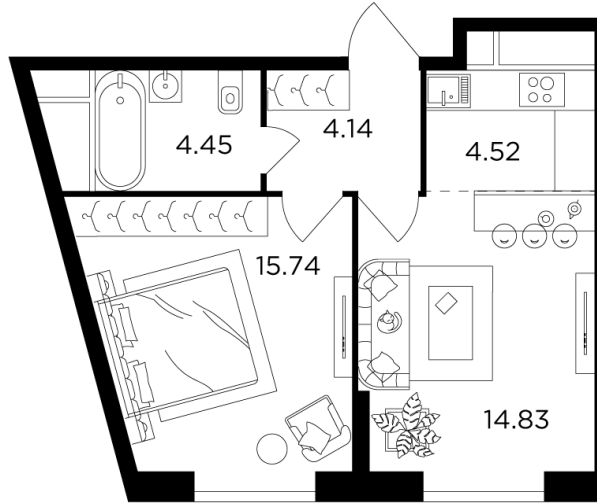

Планировка

С мебелью

+7 (495) 500-00-04

ingrad.ru

2-комн. квартира №657, 42.9м²

ЖК КутузовGRAD II,
Корпус 5, Секция 4, Этаж 30 из 30

19 468 732₽

453 817₽/м²

● Давыдково

Отделка

Без отделки

Ввод

Дом сдан

На этаже

На генплане

Европейская планировка