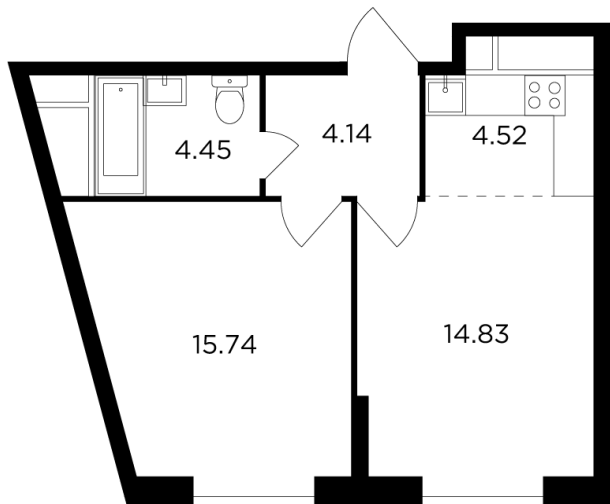

## Планировка

## С мебелью

+7 (495) 500-00-04

[ingrad.ru](http://ingrad.ru)

**2-комн. квартира №657, 42.9м<sup>2</sup>**

ЖК КутузовGRAD II,  
Корпус 5, Секция 4, Этаж 30 из 30

**19 073 340Р**

444 600Р/м<sup>2</sup>

● М Давыдково