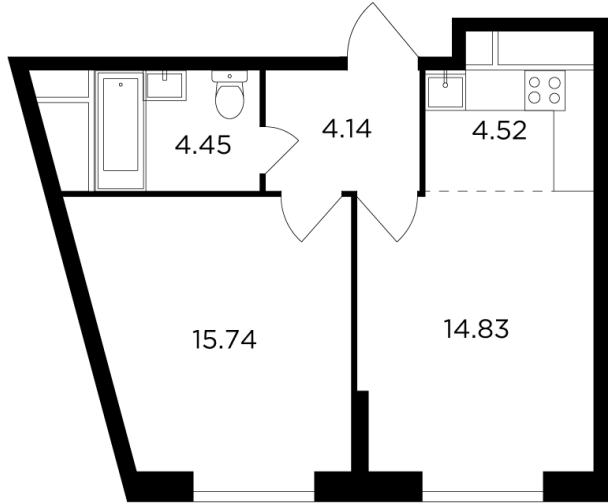

Планировка

С мебелью

+7 (495) 500-00-04

ingrad.ru

2-комн. квартира №657, 42.9м²

ЖК КутузовGRAD II,
Корпус 5, Секция 4, Этаж 30 из 30

19 468 732₽

453 817₽/м²

● Давыдково

Отделка

Без отделки

Ввод

Дом сдан

На этаже

На генплане

Европейская планировка