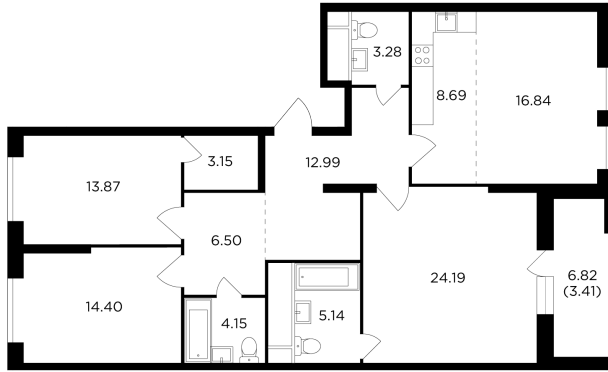

Планировка

С мебелью

+7 (495) 500-00-04

ingrad.ru

4-комн. квартира №656, 114.8м²

ЖК КутузовGRAD II,
Корпус 5, Секция 4, Этаж 30 из 30

43 670 243Р

380 403Р/м²

● Давыдково

Отделка

Без отделки

Ввод

Дом сдан

На этаже

На генплане

Европейская планировка