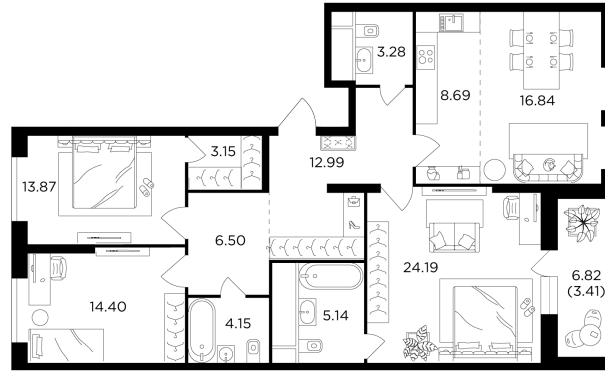

Планировка

С мебелью

+7 (495) 500-00-04

ingrad.ru

4-комн. квартира №656, 114.8м²

ЖК КутузовGRAD II,
Корпус 5, Секция 4, Этаж 30 из 30

43 670 243Р

380 403Р/м²

● Давыдково

Отделка

Без отделки

Ввод

Дом сдан

На этаже

На генплане

Европейская планировка