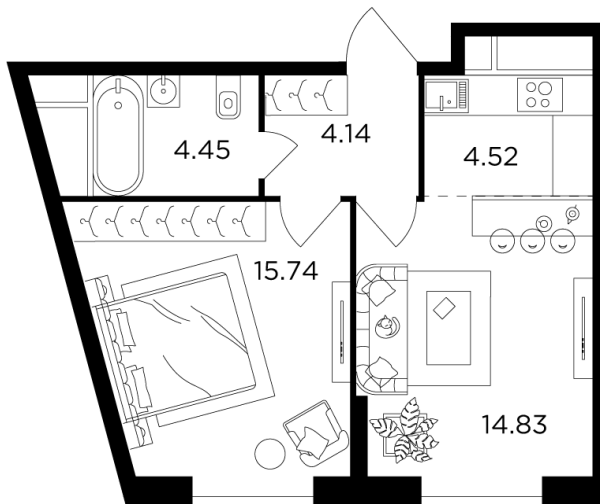

Планировка

С мебелью

+7 (495) 500-00-04

ingrad.ru

2-комн. квартира №653, 42.6м²

ЖК КутузовGRAD II,
Корпус 5, Секция 4, Этаж 29 из 30

19 738 760₽

463 351₽/м²

● М Давыдково

Отделка

Без отделки

Ввод

Дом сдан

На этаже

На генплане

Европейская планировка