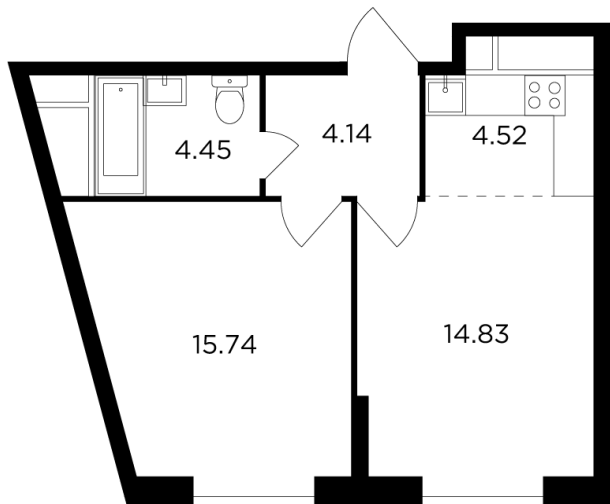

Планировка

С мебелью

+7 (495) 500-00-04

ingrad.ru

2-комн. квартира №653, 42.6м²

ЖК КутузовGRAD II,
Корпус 5, Секция 4, Этаж 29 из 30

19 738 760₽

463 351₽/м²

● М Давыдково

Отделка

Без отделки

Ввод

Дом сдан

На этаже

На генплане

Европейская планировка