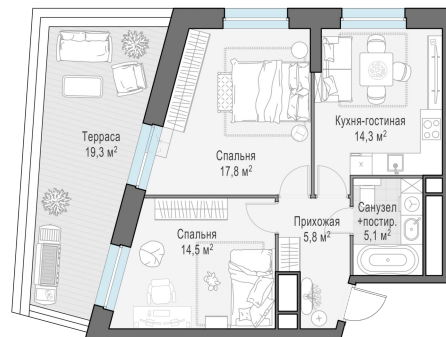

Планировка

С мебелью

**2-комн. квартира №622, 57.5м<sup>2</sup>**

Корпус 5, Секция 4, Этаж 21 из 30

**35 230 000₽**

612 696₽/м<sup>2</sup>

● м. «Давыдково»

Отделка

Чистовая

Ввод

Дом готов

Терраса

На этаже

На генплане

Квартира на сайте