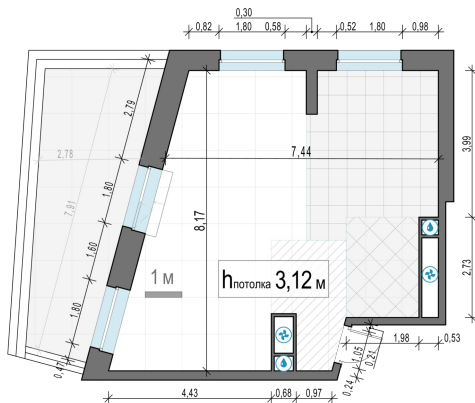

Планировка

С мебелью

**2-комн. квартира №622, 57.5м<sup>2</sup>**

Корпус 5, Секция 4, Этаж 21 из 30

**35 230 000₽**

612 696₽/м<sup>2</sup>

● м. «Давыдково»

Отделка

Чистовая

Ввод

Дом готов

Терраса

На этаже

На генплане

Квартира на сайте