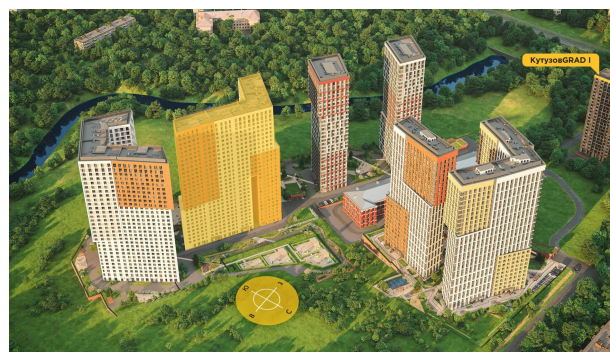

Планировка

С мебелью

**2-комн. квартира №622, 57.5м<sup>2</sup>**

Корпус 5, Секция 4, Этаж 21 из 30

**35 230 000₽**

612 696₽/м<sup>2</sup>

● м. «Давыдково»

Отделка

Чистовая

Ввод

Дом готов

Терраса

На этаже

На генплане

Квартира на сайте