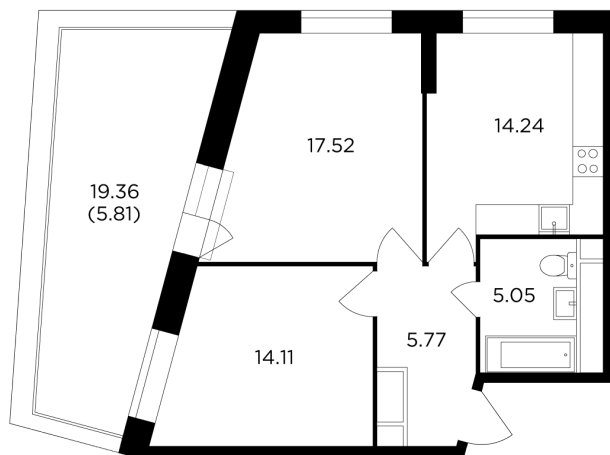

Планировка

С мебелью

+7 (495) 500-00-04

ingrad.ru

2-комн. квартира №622, 63.3м²

ЖК КутузовGRAD II,
Корпус 5, Секция 4, Этаж 21 из 30

31 073 970₽

490 900₽/м²

● М Давыдково

Отделка

Бизнес

Ввод

Дом сдан

На этаже

На генплане

Терраса