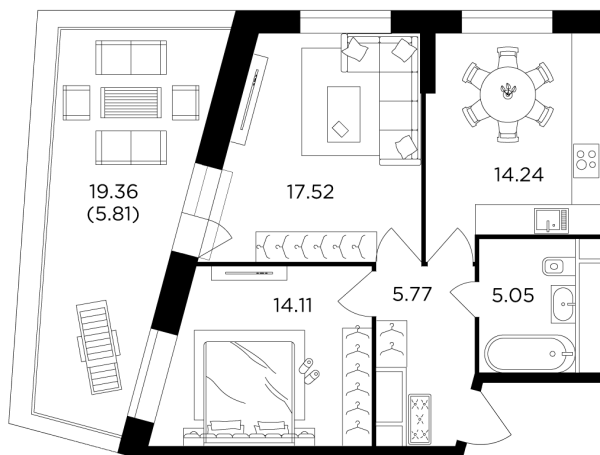

Планировка

С мебелью

+7 (495) 500-00-04

ingrad.ru

2-комн. квартира №622, 63.3м²

ЖК КутузовGRAD II,
Корпус 5, Секция 4, Этаж 21 из 30

31 073 970₽

490 900₽/м²

● М Давыдково

Отделка

Бизнес

Ввод

Дом сдан

На этаже

На генплане

Терраса